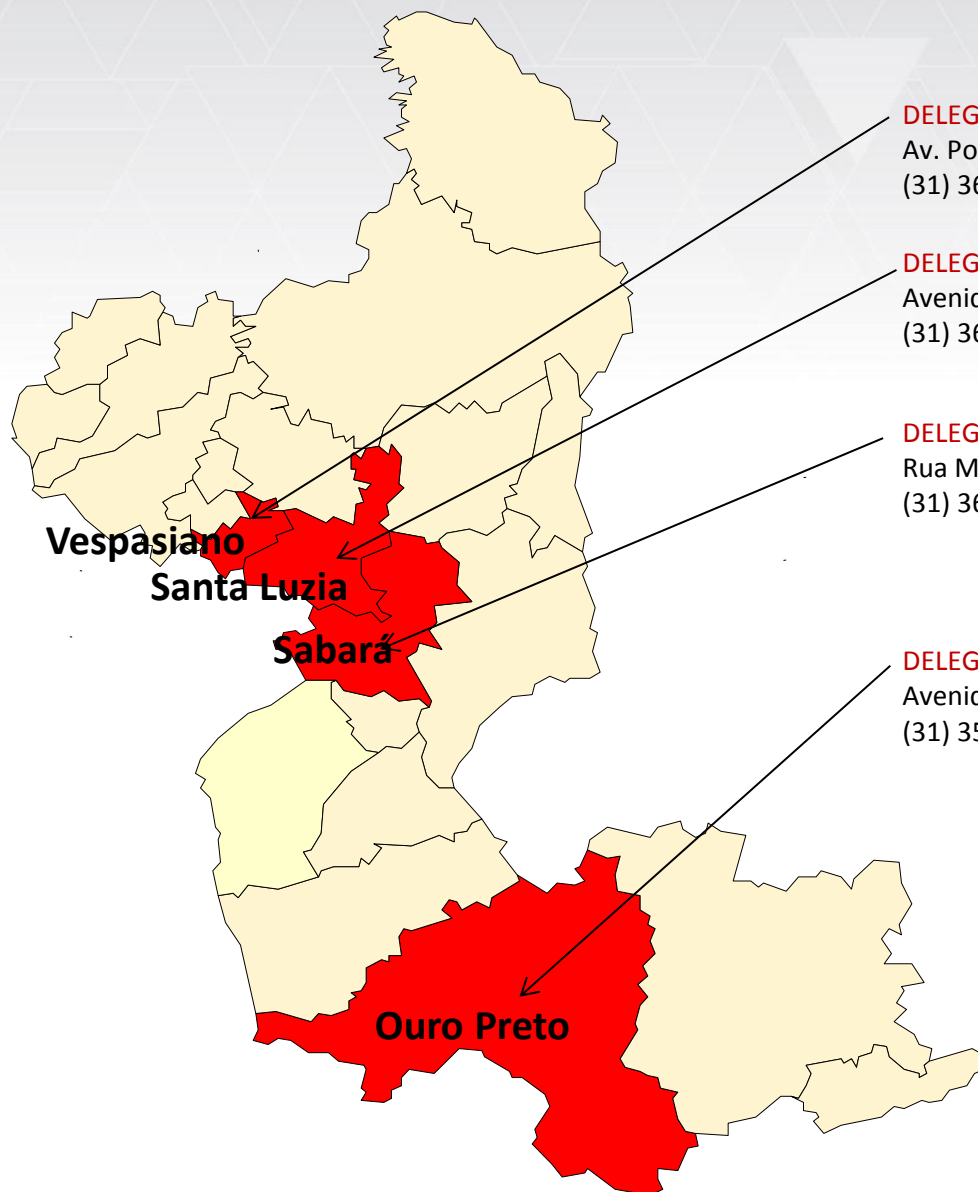

DELEGACIA REGIONAL DE POLÍCIA CIVIL – IBIRITÉ

Rua Afonso de Matos, 84 X, Central Park
(31) 3521-2993

PLANTÕES PCMG

DELEGACIA REGIONAL DE POLÍCIA CIVIL – VESPASIANO
Av. Portugal, 7, Centro
(31) 3621-1783

DELEGACIA REGIONAL DE POLÍCIA CIVIL - SANTA LUZIA
Avenida Brasília, 3550, Frimiza
(31) 3649-3500