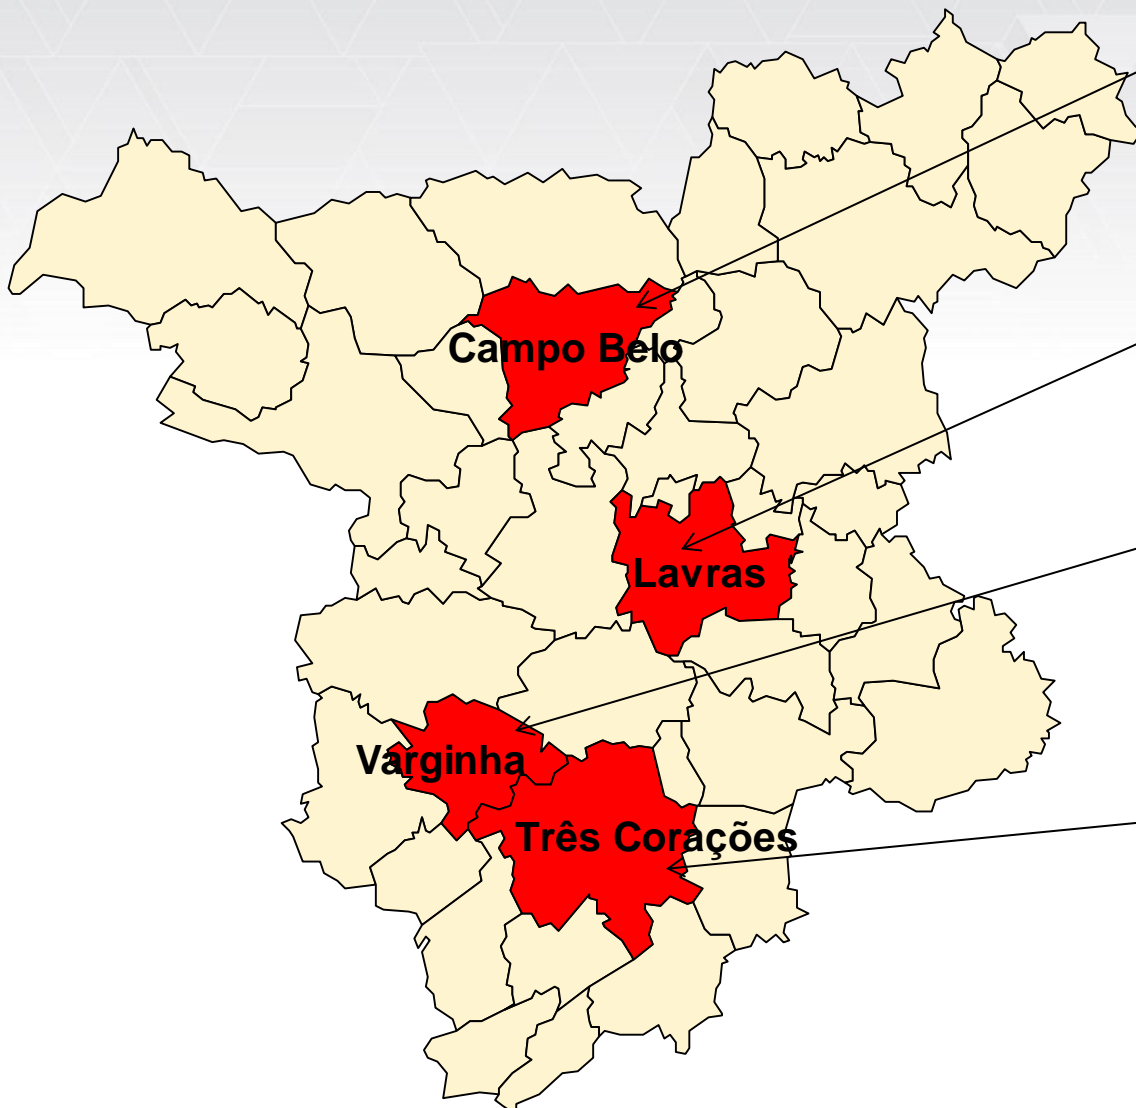

PLANTÕES PCMG

DELEGACIA REGIONAL DE POLÍCIA CIVIL - CAMPO BELO
Rua Juca Escrivão, 280, Vila Etna
(35) 3831-1358

DELEGACIA REGIONAL DE POLÍCIA CIVIL – LAVRAS
Avenida Br 265, 215, Serra Verde
(35) 3821-6211

DELEGACIA REGIONAL DE POLÍCIA CIVIL – VARGINHA
Avenida Benjamin Constant, 431, Centro
(35) 3214-5512

DELEGACIA REGIONAL DE POLÍCIA CIVIL - TRES CORAÇÕES
Avenida Dep Renato Azeredo, 1343, Terreo Novo
Horizonte
(35) 3239-6349