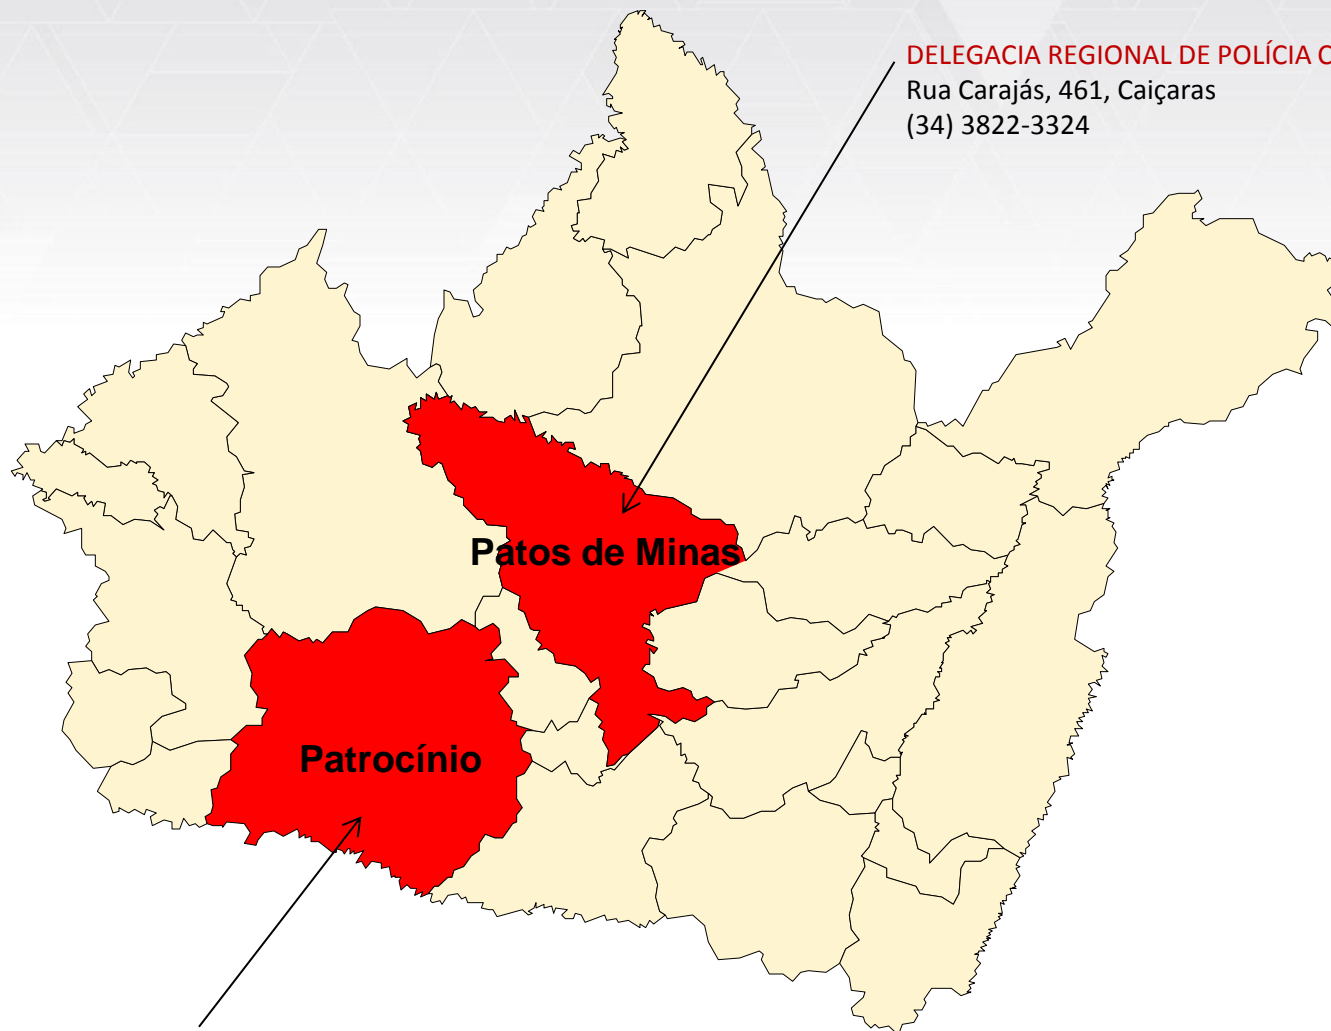

Rua Rio Grande Do Norte, 1425, Umuarama
(34) 3228-4339

Ituiutaba

Araguari

Uberlândia

DELEGACIA REGIONAL DE POLÍCIA CIVIL - ITUIUTABA

Avenida 17, 445, Centro
(34) 3268-2486

PLANTÕES PCMG

**POLÍCIA
CIVIL**
MINAS GERAIS