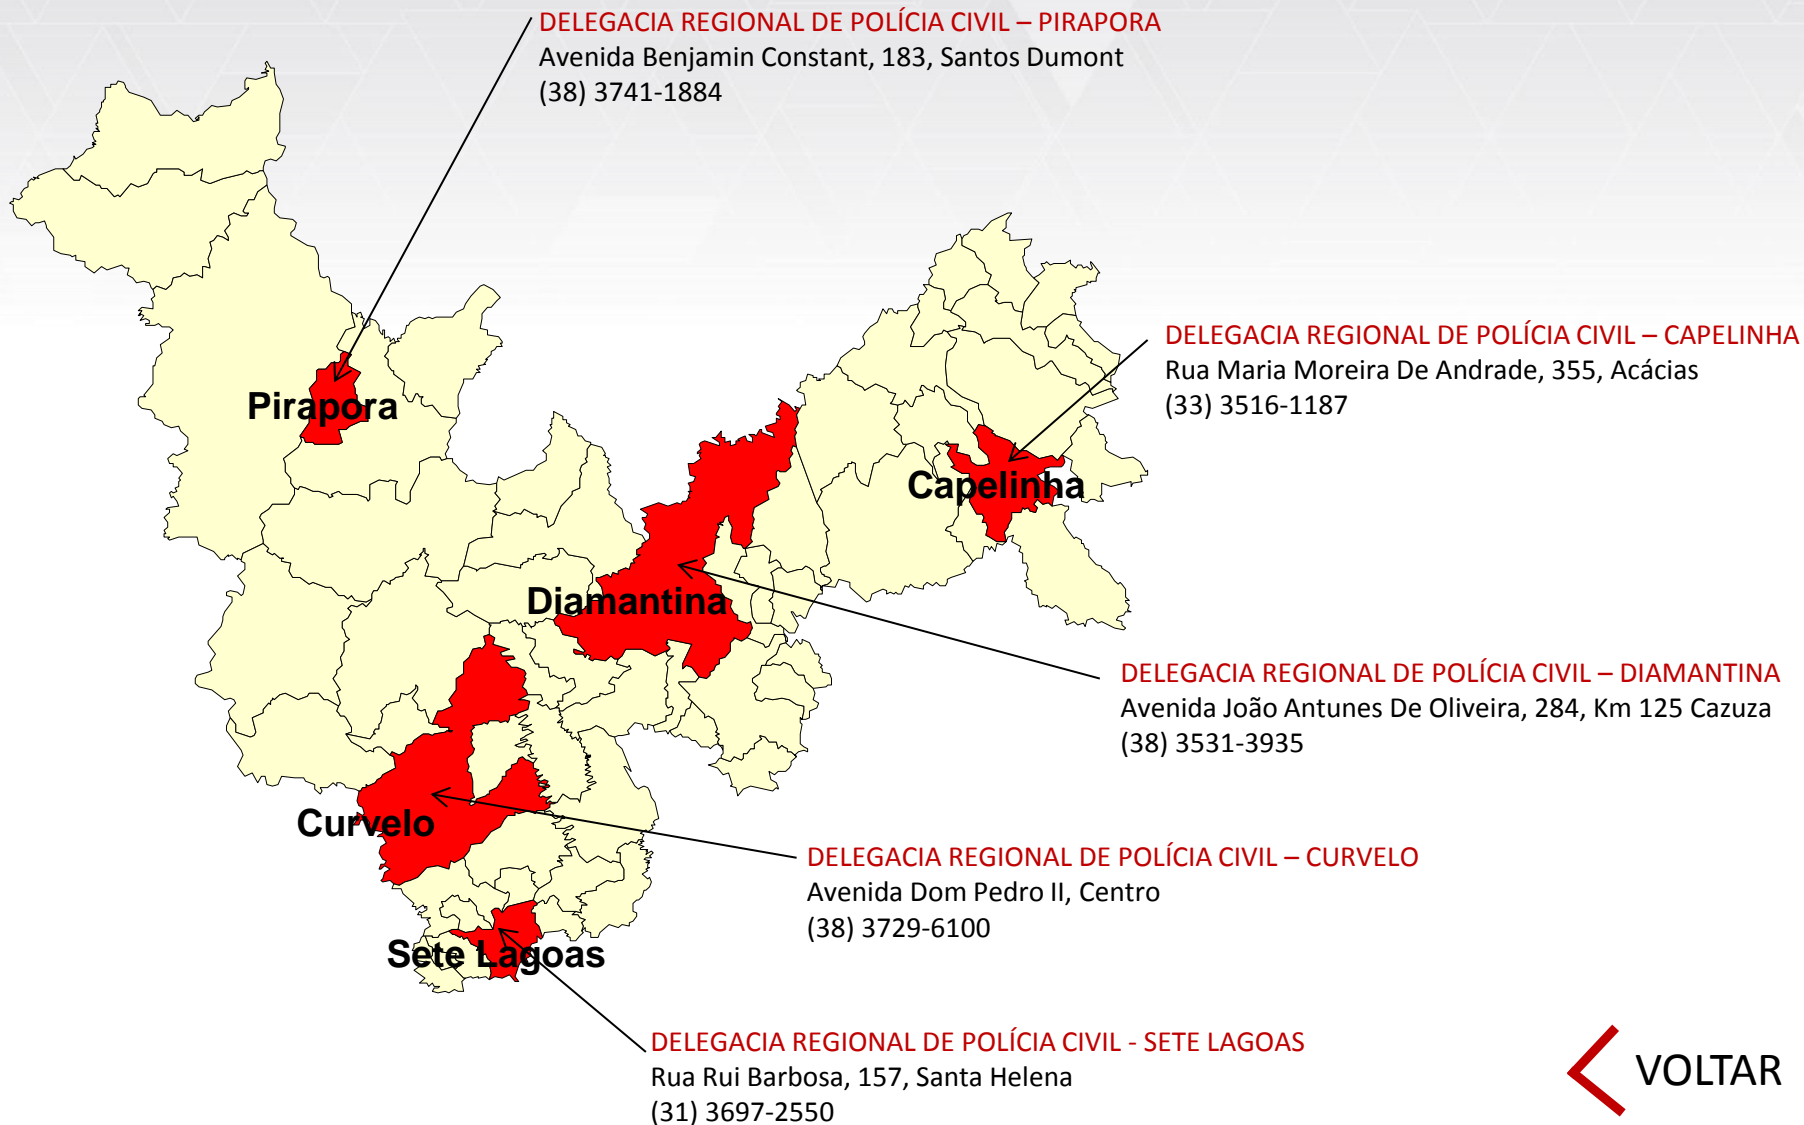

PLANTÕES PCMG