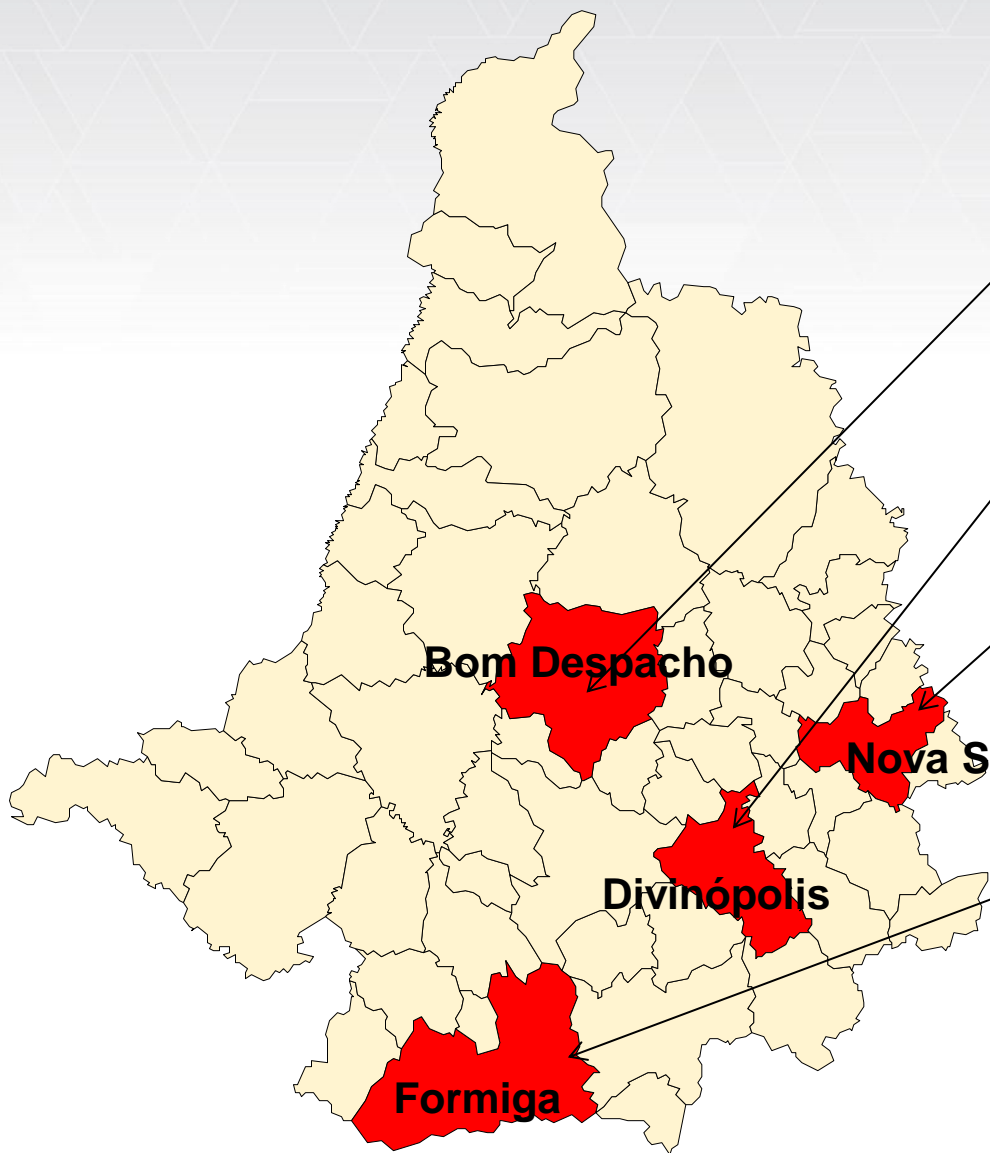

PLANTÕES PCMG

DELEGACIA REGIONAL DE POLÍCIA CIVIL - BOM DESPACHO

Rua Maria Guerra Campos, 50, Jardim America
(37) 3521-9000

DELEGACIA REGIONAL DE POLÍCIA CIVIL - DIVINÓPOLIS

Rua Goias, 1985, Vila Belo Horizonte
(37) 3221-7576

DELEGACIA DE POLÍCIA CIVIL - NOVA SERRANA

Rua Messias Augusto Da Silva, 363, Laranjeiras
(37) 3226-2068

DELEGACIA REGIONAL DE POLÍCIA CIVIL – FORMIGA

Rua Zica Frade, 55, Por Do Sol
(37) 3322-2656