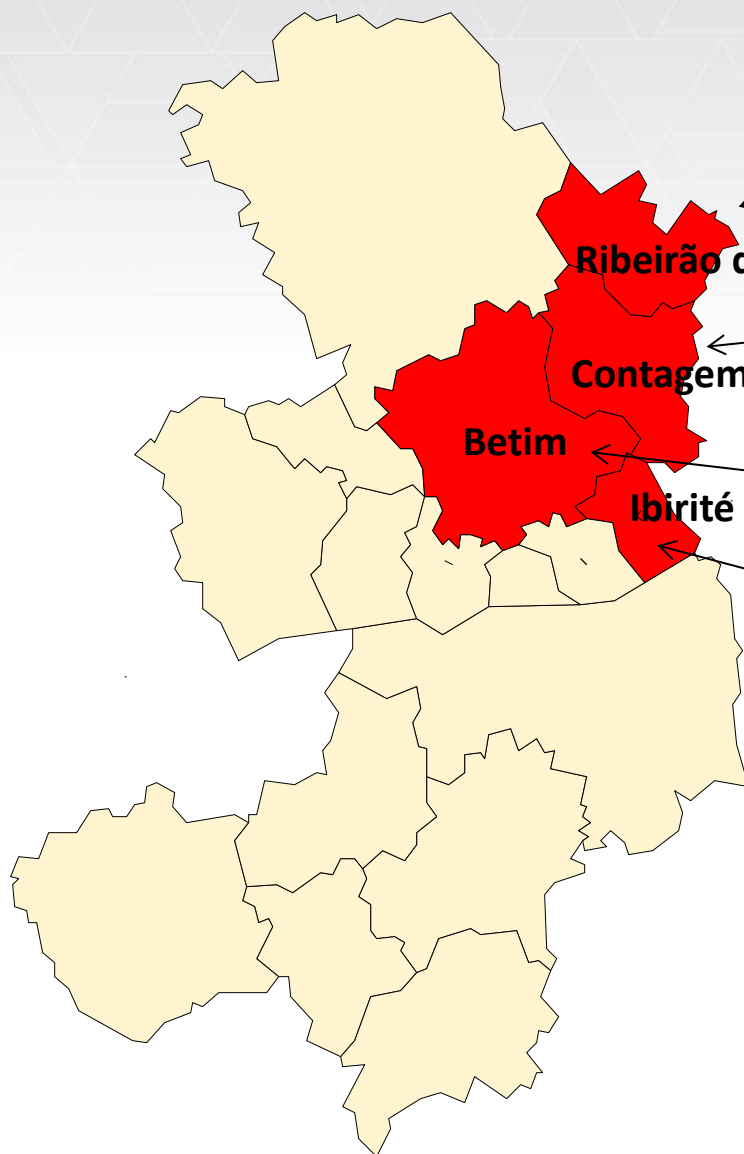

PLANTÕES PCMG

**DELEGACIA REGIONAL DE POLÍCIA CIVIL -
RIBEIRÃO DAS NEVES**

Rua Artur José Alves , 10, Savassi
(31) 3627-6993

DELEGACIA REGIONAL DE POLÍCIA CIVIL – CONTAGEM

Rua Dr José Américo Cansado Bahia, 1550, Cidade Industrial
(31) 3333-0505

DELEGACIA REGIONAL DE POLÍCIA CIVIL – BETIM

Rua Cecília Julia Do Prado, 255, Centro
(31) 3438-5908

DELEGACIA REGIONAL DE POLÍCIA CIVIL – IBIRITÉ

Rua Afonso de Matos, 84 X, Central Park
(31) 3521-2993