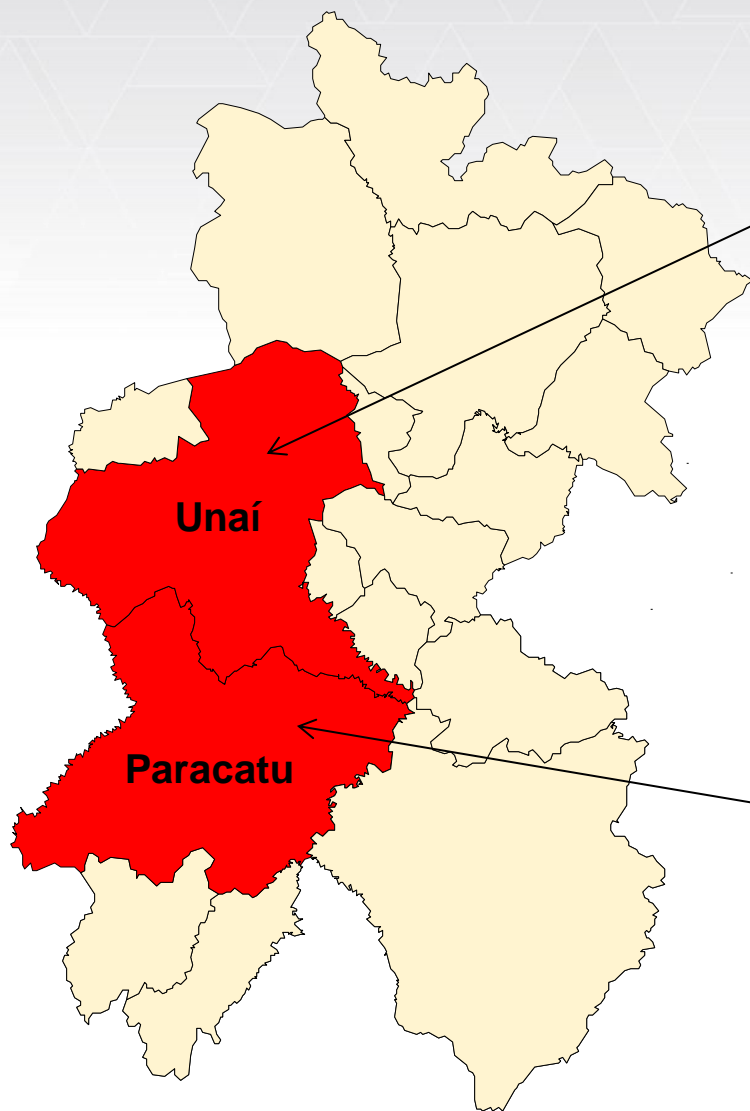

PLANTÕES PCMG

DELEGACIA REGIONAL DE POLÍCIA CIVIL – UNAÍ
Rua Alba Gonzaga, 154, Centro
(38) 3676-4618

DELEGACIA REGIONAL DE POLÍCIA CIVIL – PARACATU
Rua Praça Euzébio, 100, Centro
(38) 3672-2371