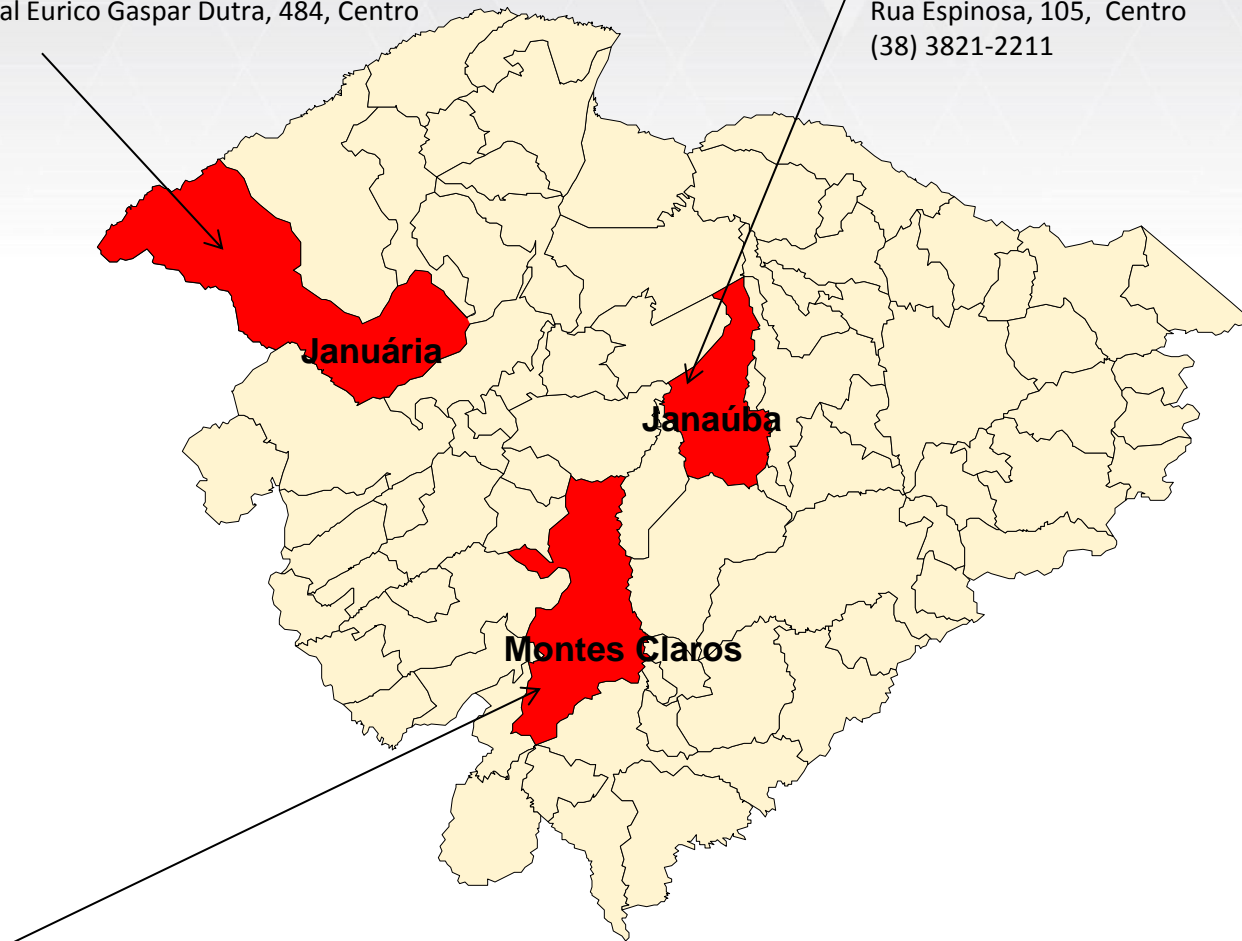

PLANTÕES PCMG

DELEGACIA REGIONAL DE POLÍCIA CIVIL – JANUÁRIA

Avenida Marechal Eurico Gaspar Dutra, 484, Centro
(38) 3621-1444

DELEGACIA REGIONAL DE POLÍCIA CIVIL – JANAÚBA

Rua Espinosa, 105, Centro
(38) 3821-2211

DELEGACIA REGIONAL DE POLÍCIA CIVIL - MONTES CLAROS

Avenida Major Alexandre Rodrigues, 301, Ibituruna
(38) 3224-6643