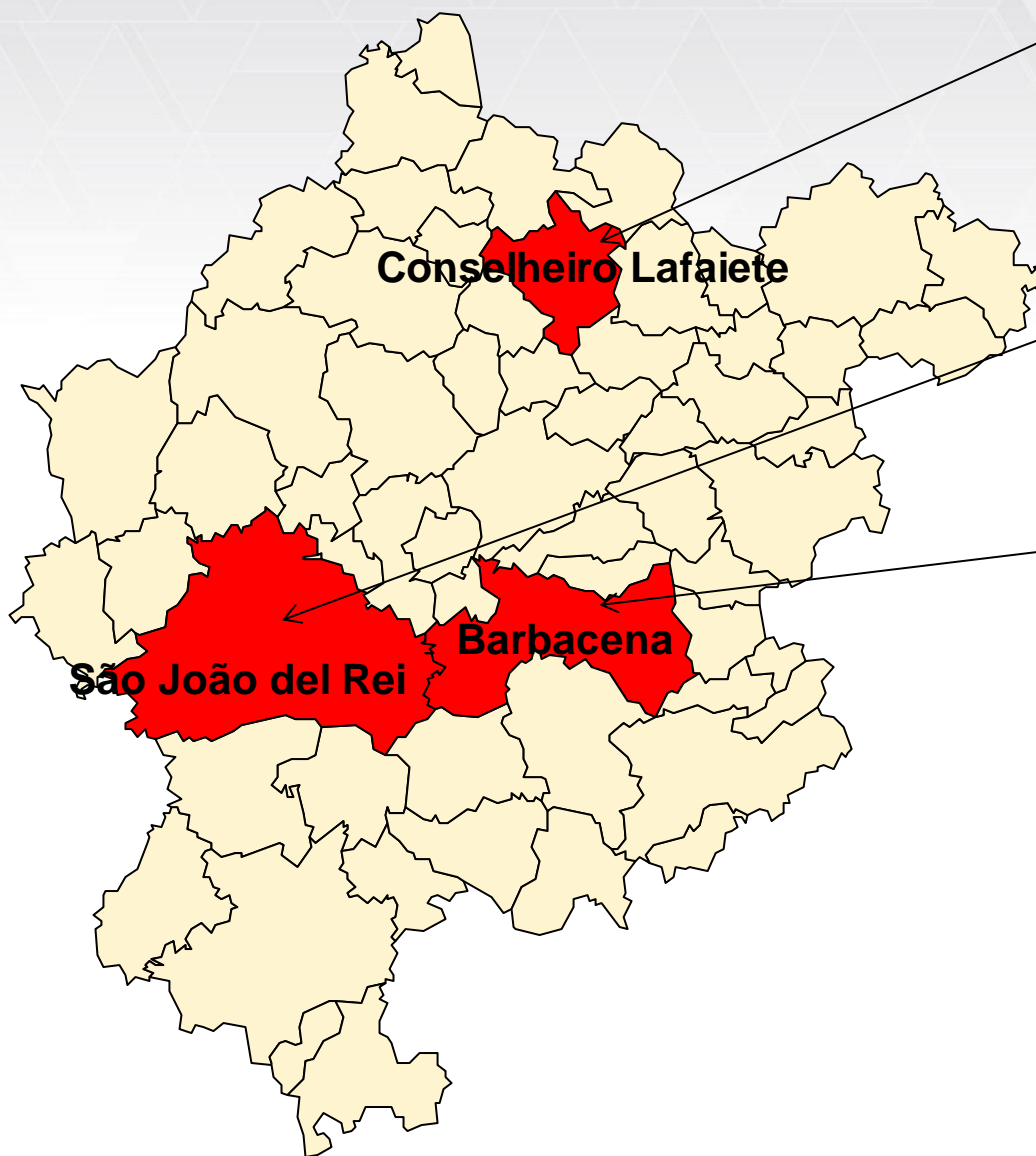

PLANTÕES PCMG

DELEGACIA REGIONAL DE POLÍCIA CIVIL - CONSELHEIRO LAFAIETE
Rua Rodrigues Maia, 455, Angélica
(31) 3769-1200

DELEGACIA REGIONAL DE POLÍCIA CIVIL - SÃO JOÃO DEL REI
Rua Doutor Balbino Da Cunha, 09, Centro
(32) 3371-7033

DELEGACIA REGIONAL DE POLÍCIA CIVIL - BARBACENA
Rua Victorio Meneghin, 210, Centro
(32) 3339-3000