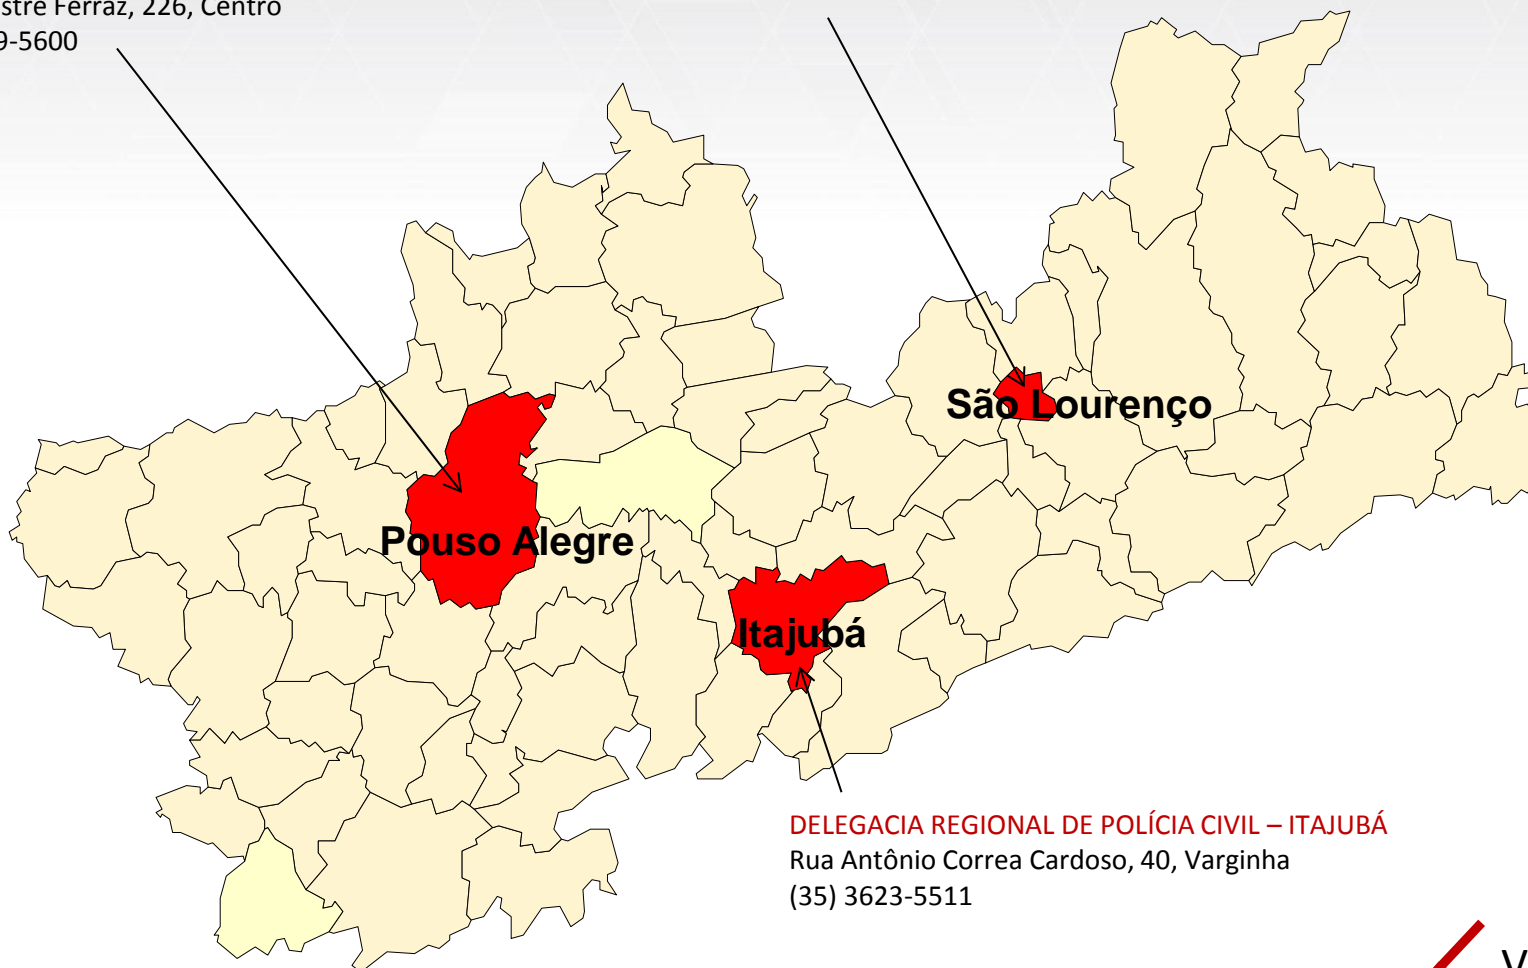

Rua Silvestre Ferraz, 226, Centro
(35) 3429-5600

DELEGACIA REGIONAL DE POLÍCIA CIVIL - SÃO LOURENÇO

Avenida Damião Junqueira De Souza, 167, Federal
(35) 3332-6522

DELEGACIA REGIONAL DE POLÍCIA CIVIL – ITAJUBÁ