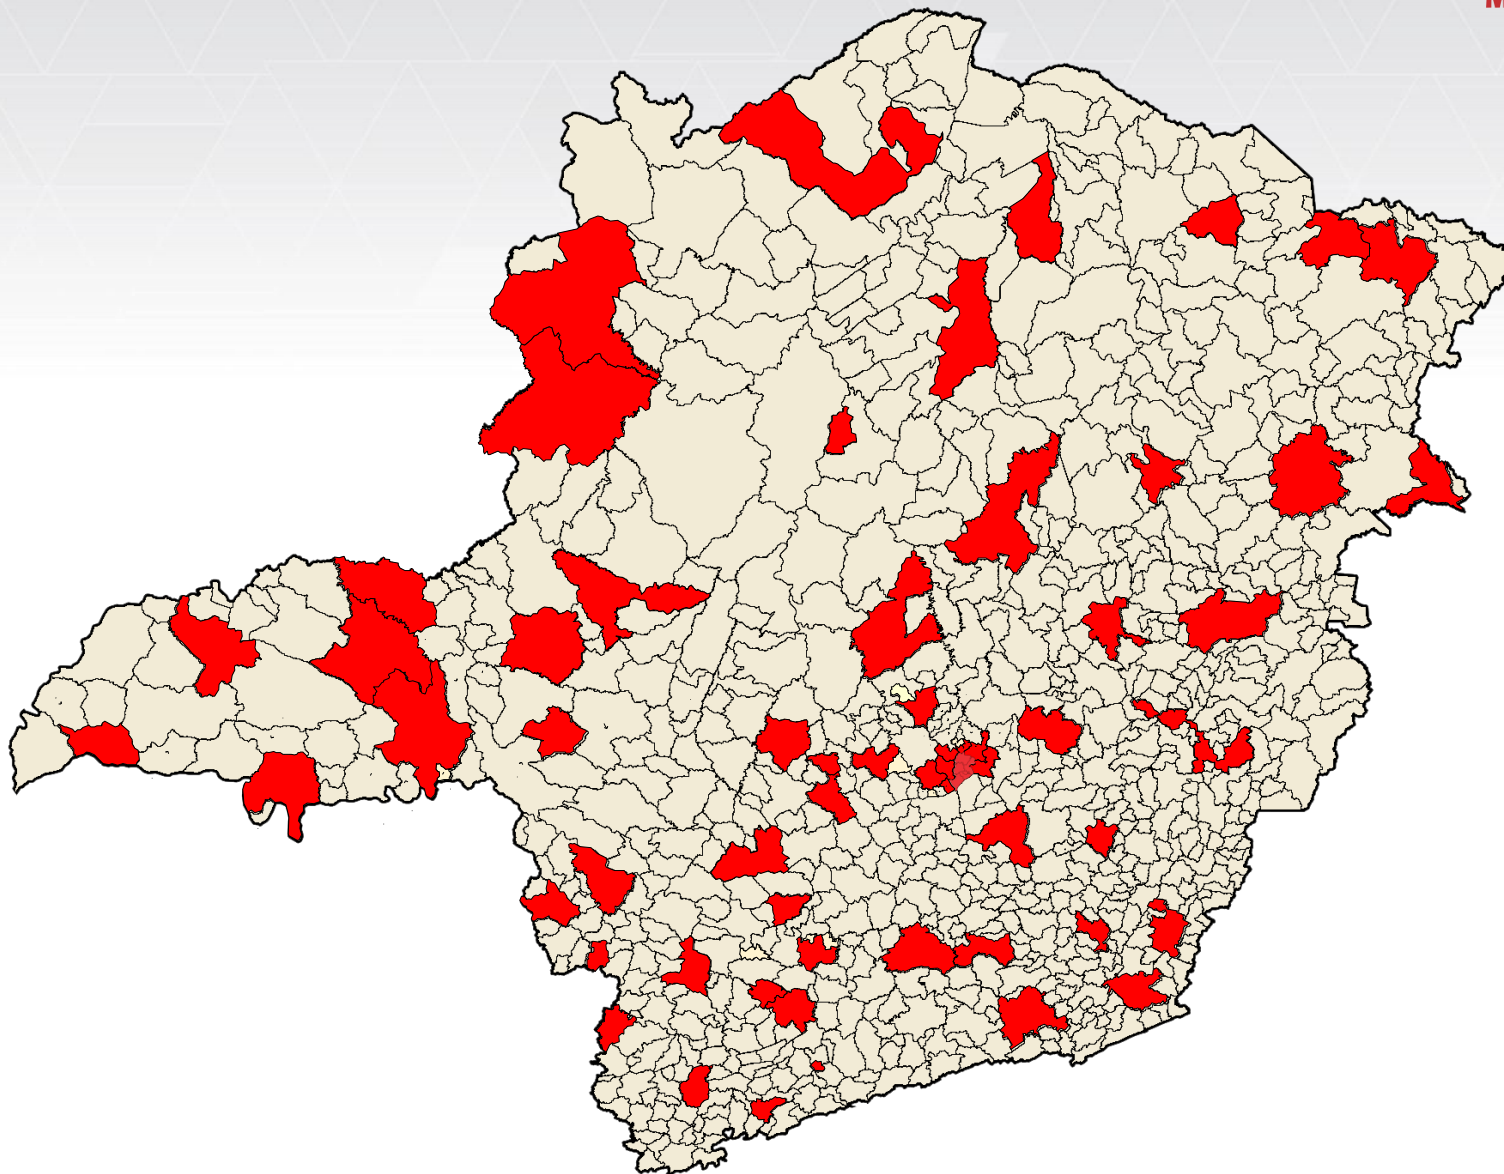

PLANTÕES PCMG

**POLÍCIA
CIVIL**
MINAS GERAIS

PLANTÕES PCMG

Belo Horizonte

DELEGACIA ADIDA AO JUIZADO ESPECIAL CRIMINAL
Avenida Juscelino Kubitscheck, 3250 – Minas Brasil
(31) 3411-2990

UNIDADE DE FLAGRANTES BARREIRO
Avenida Sinfrônio Brochado, 940 – Barreiro
(31) 3384-1126

DELEGACIA ESPECIALIZADA DE HOMICÍDIOS
Rua José Ildeu Gramicelli, 51 – Bom Fim
(31) 9806-8967

CENTRAL DE FLAGRANTES I
Rua Pouso Alegre, 417 – 3º andar – Floresta
(31) 3429-9300

CENTRAL DE FLAGRANTES II
Rua Conselheiro Rocha, 321 – Floresta
(31) 3214-1931