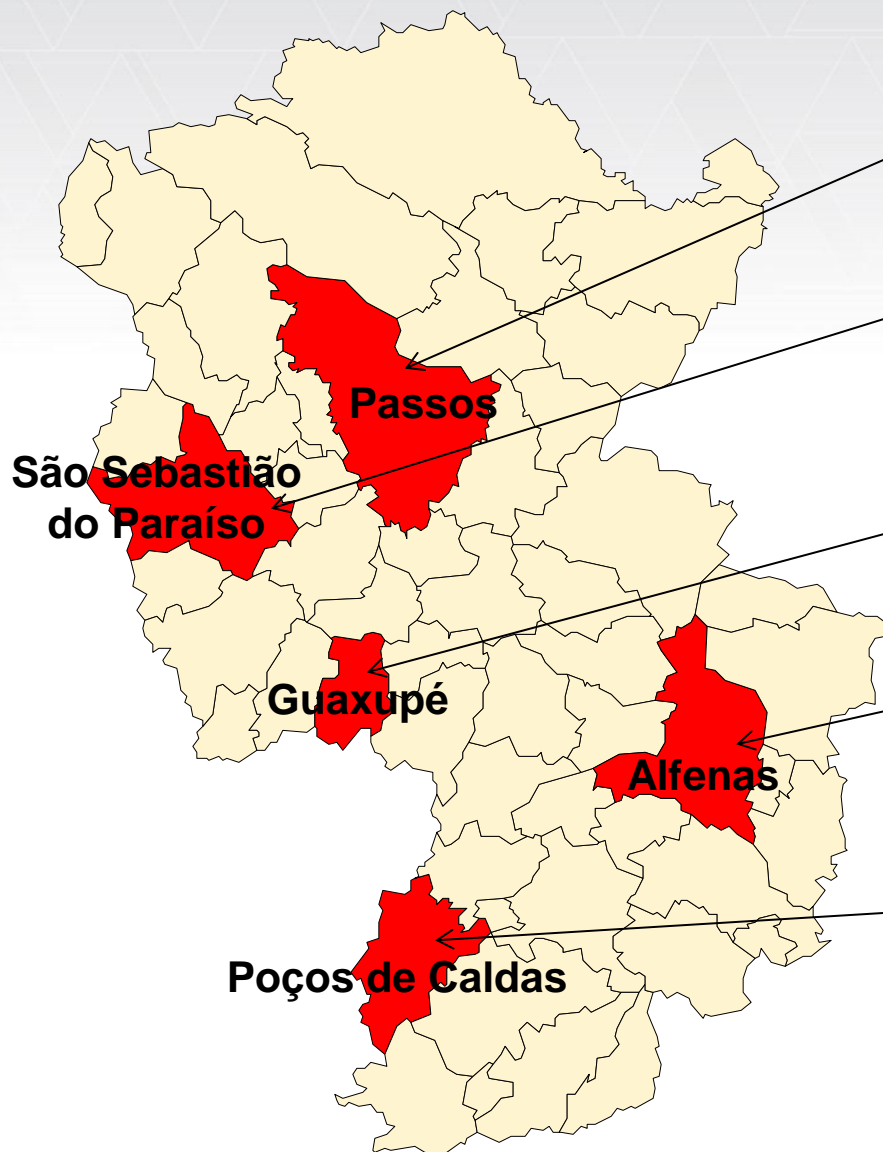

PLANTÕES PCMG

DELEGACIA DE POLÍCIA CIVIL – PASSOS

Rua Praça Coronel Francisco Gomes, 46, Carmelo
(35) 3521-8300

DELEGACIA REGIONAL DE POLÍCIA CIVIL - SÃO SEBASTIÃO DO PARAÍSO

Avenida Darcio Cantieri, 1879, - Jardim América
(35) 3531-8621

DELEGACIA REGIONAL DE POLÍCIA CIVIL – GUAXUPÉ

Avenida Dona Floriana, 272, Centro
(35) 3551-5379

DELEGACIA REGIONAL DE POLÍCIA CIVIL – ALFENAS

Rua Dom Silvério, 338, Aparecida
(35) 3292-1190

DELEGACIA REGIONAL DE POLÍCIA CIVIL - POÇOS DE CALDAS

Avenida José Remigio Prezias, 502, - Jardim dos Estados
(35) 3721-1222