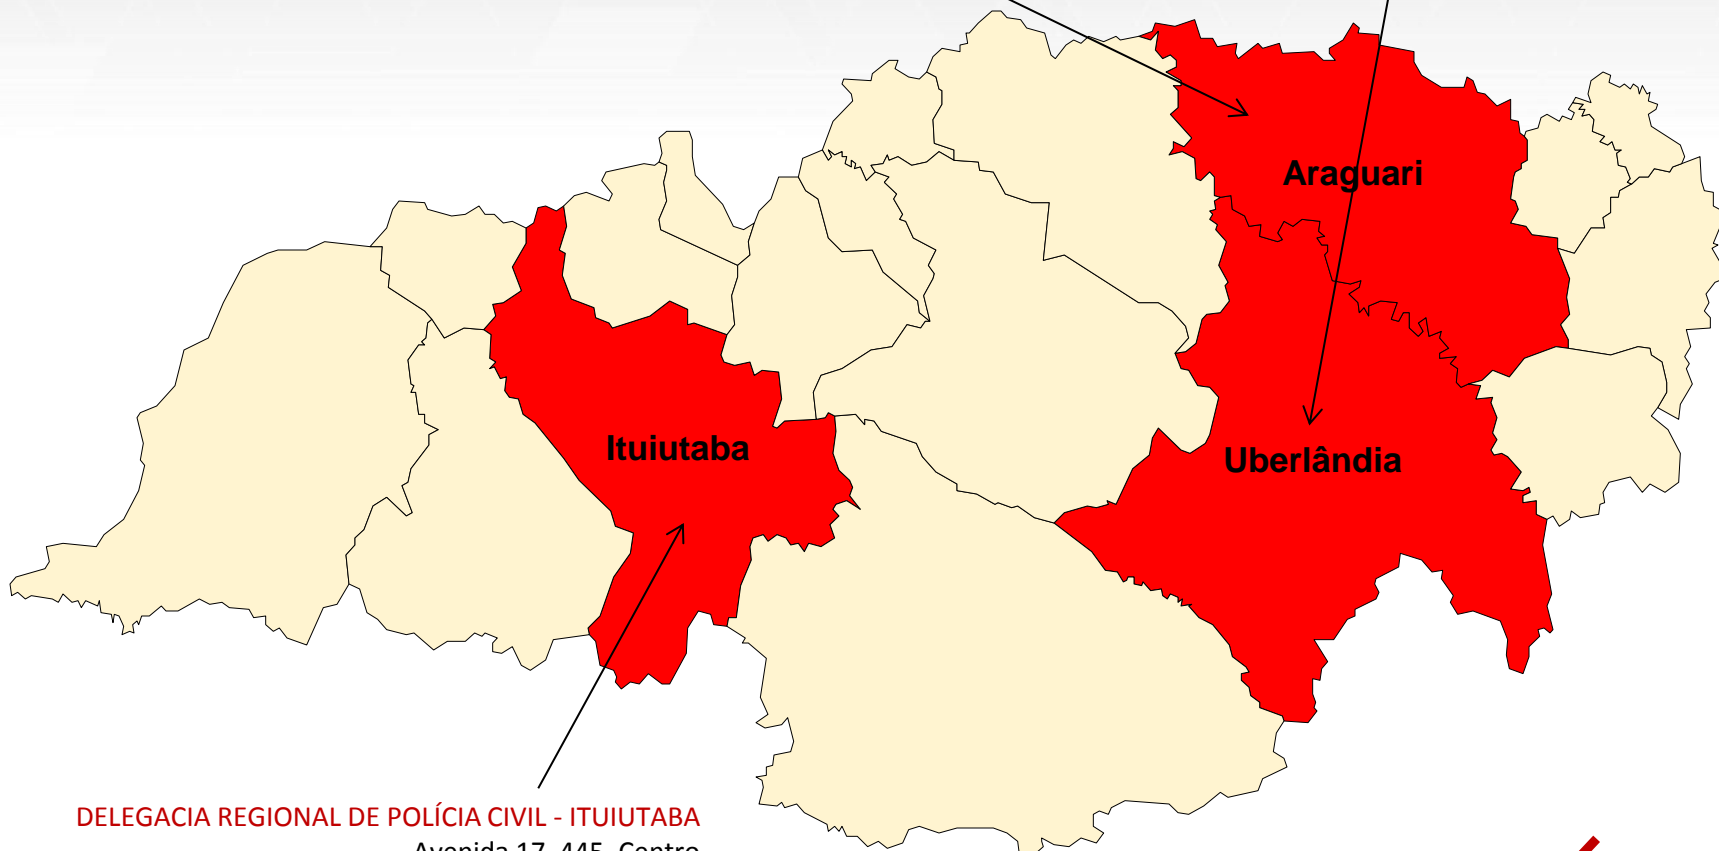

Rua Rio Grande Do Norte, 1425, Umuarama
(34) 3228-4339

Ituiutaba

Araguari

Uberlândia

DELEGACIA REGIONAL DE POLÍCIA CIVIL - ITUIUTABA

Avenida 17, 445, Centro
(34) 3268-2486

PLANTÕES PCMG

**POLÍCIA
CIVIL**
MINAS GERAIS