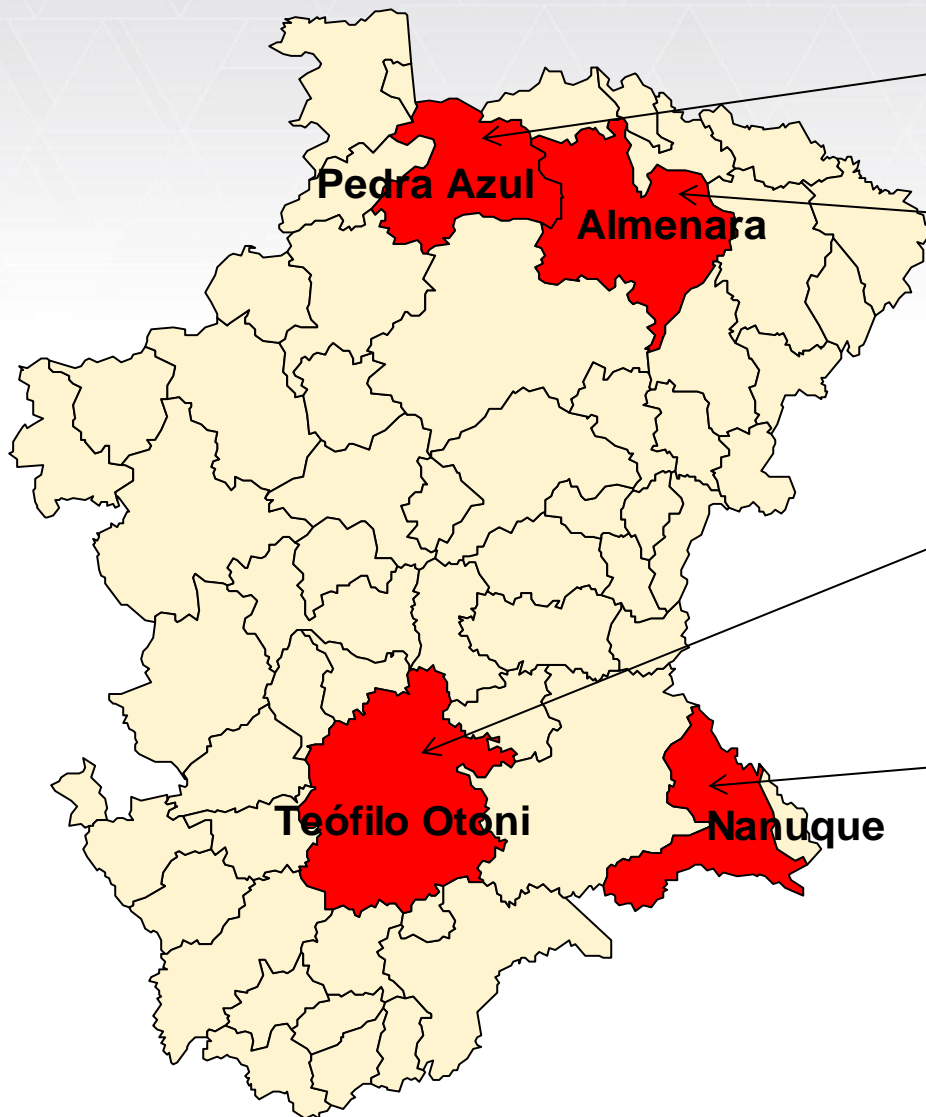

PLANTÕES PCMG

DELEGACIA REGIONAL DE POLÍCIA CIVIL - PEDRA AZUL
Praça Pacifico Faria, 404, Centro
(33) 3751-1296

DELEGACIA REGIONAL DE POLÍCIA CIVIL – ALMENARA
Rua Lívio Frois Otoni, 96, Centro
(33) 3721-2296

**DELEGACIA REGIONAL DE POLÍCIA CIVIL - TEOFILO
OTONI**
Rua Lauro Vieira Otoni, 20, São Diogo
(33) 3529-3700

DELEGACIA REGIONAL DE POLÍCIA CIVIL – NANUQUE
Rua São Lourenço, 151, Centro
(33) 3621-4525