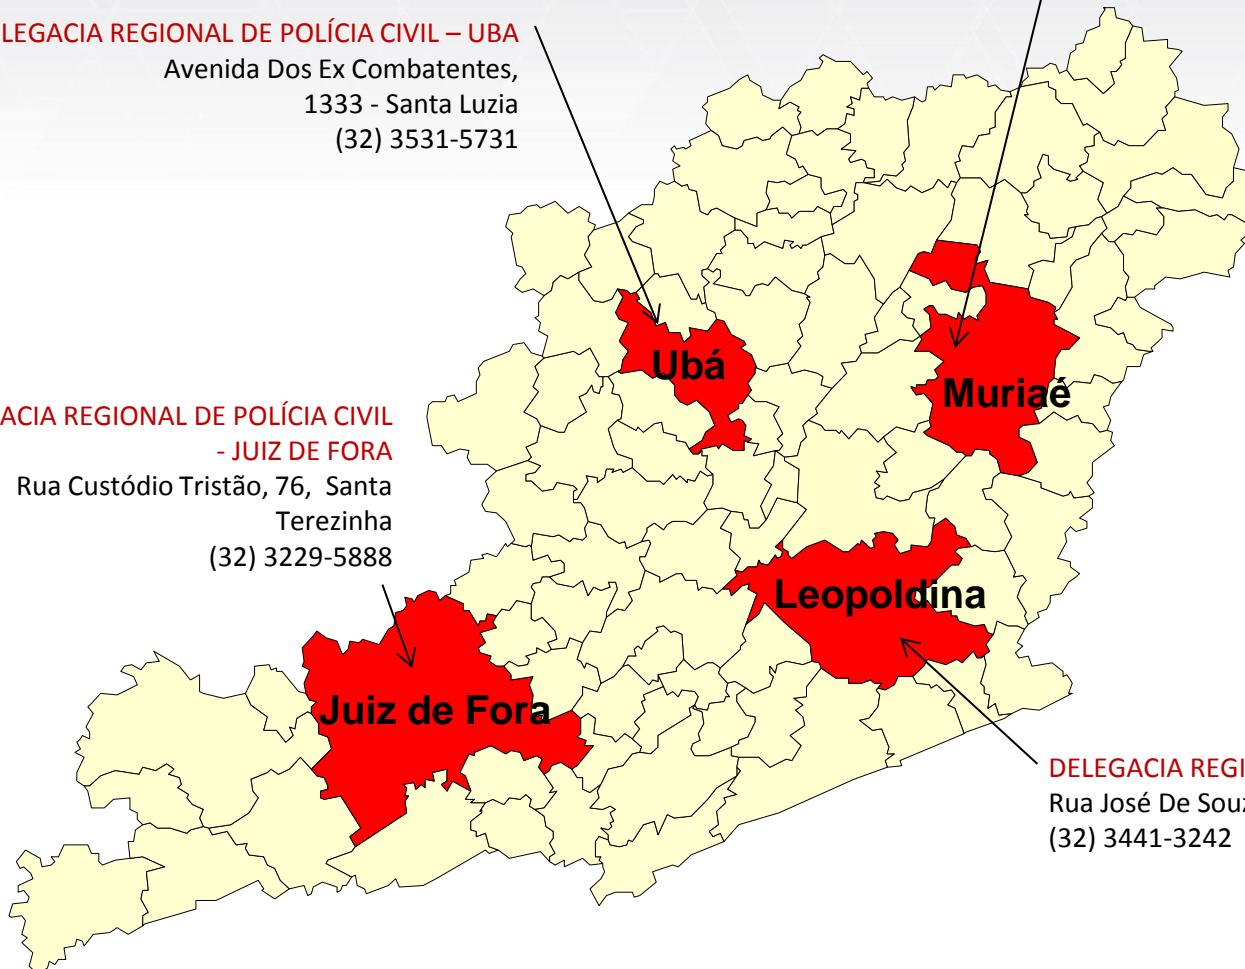

PLANTÕES PCMG

DELEGACIA REGIONAL DE POLÍCIA CIVIL – UBA
Avenida Dos Ex Combatentes,
1333 - Santa Luzia
(32) 3531-5731

DELEGACIA REGIONAL DE POLÍCIA CIVIL - MURIAÉ
Rua José De Freitas Lima, 02, Safira
(32) 3722-4520

**DELEGACIA REGIONAL DE POLÍCIA CIVIL
- JUIZ DE FORA**
Rua Custódio Tristão, 76, Santa
Terezinha
(32) 3229-5888

DELEGACIA REGIONAL DE POLÍCIA CIVIL – LEOPOLDINA
Rua José De Souza Lima, 115, Bela Vista
(32) 3441-3242