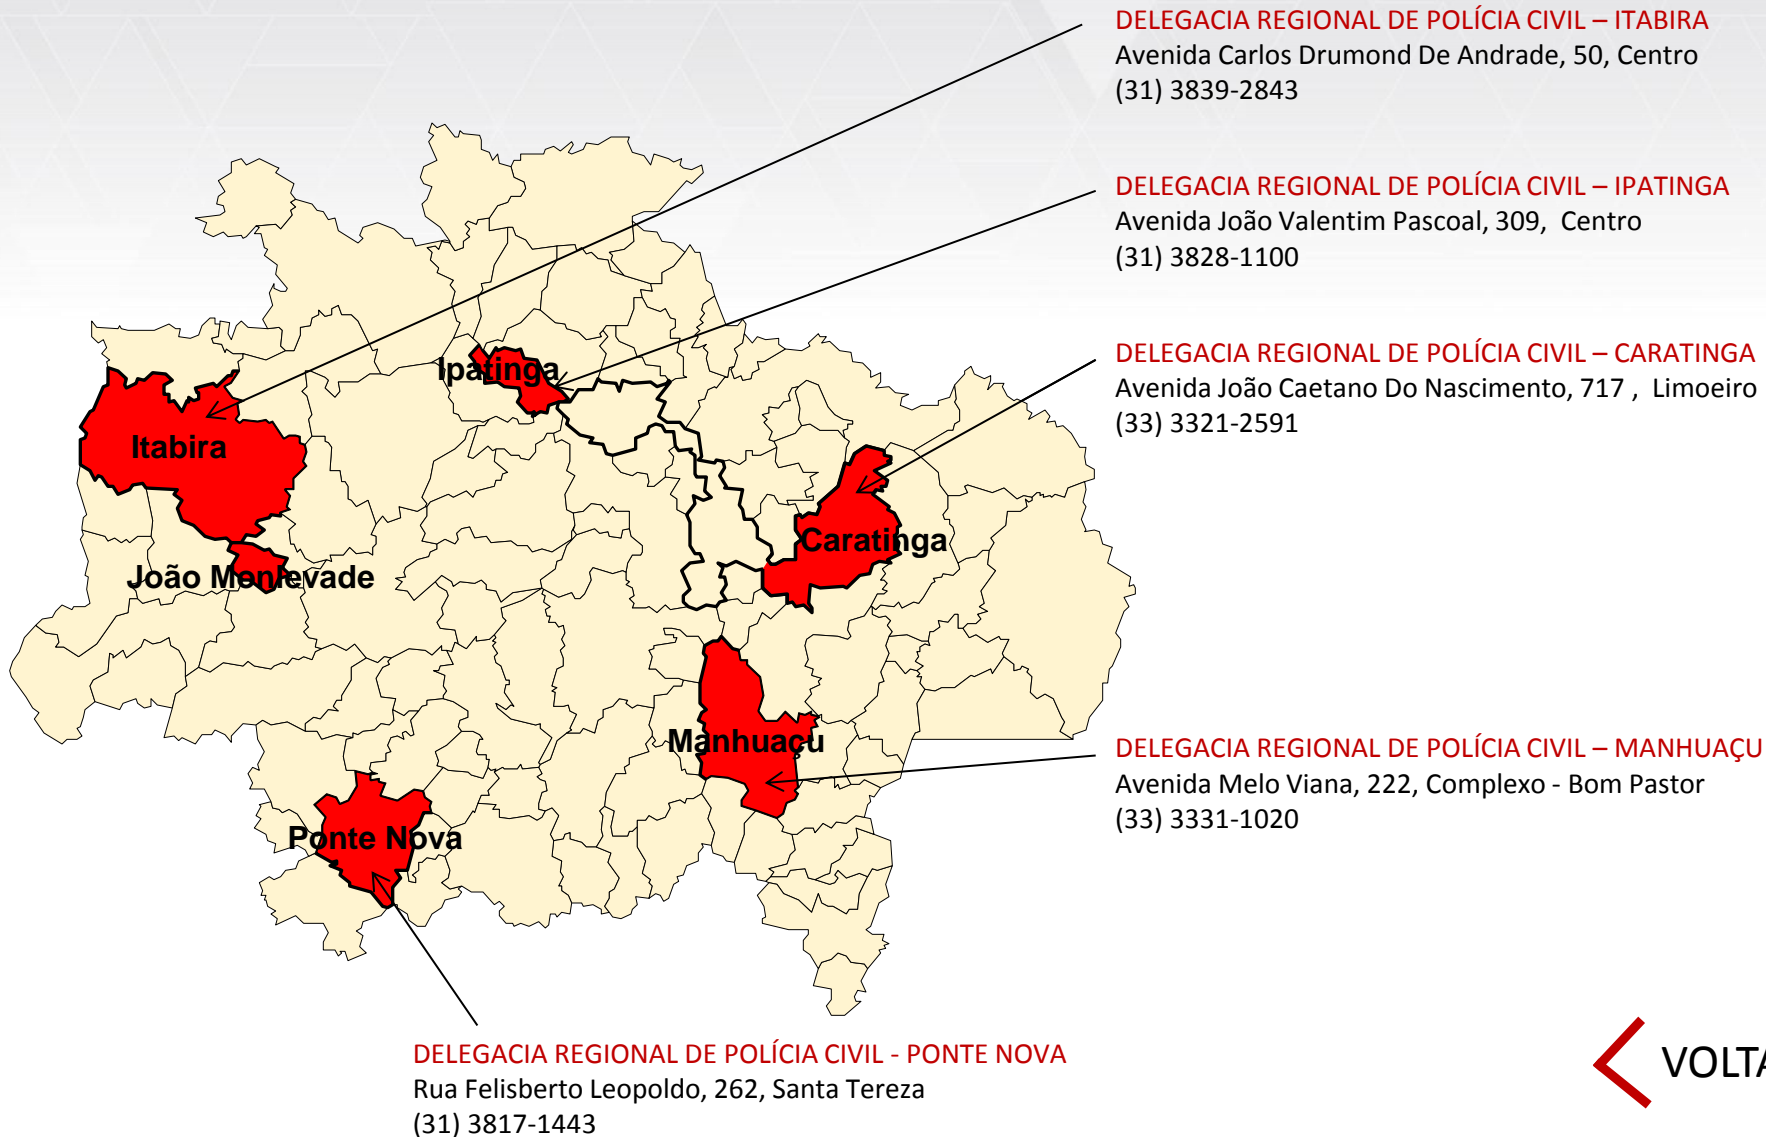

PLANTÕES PCMG