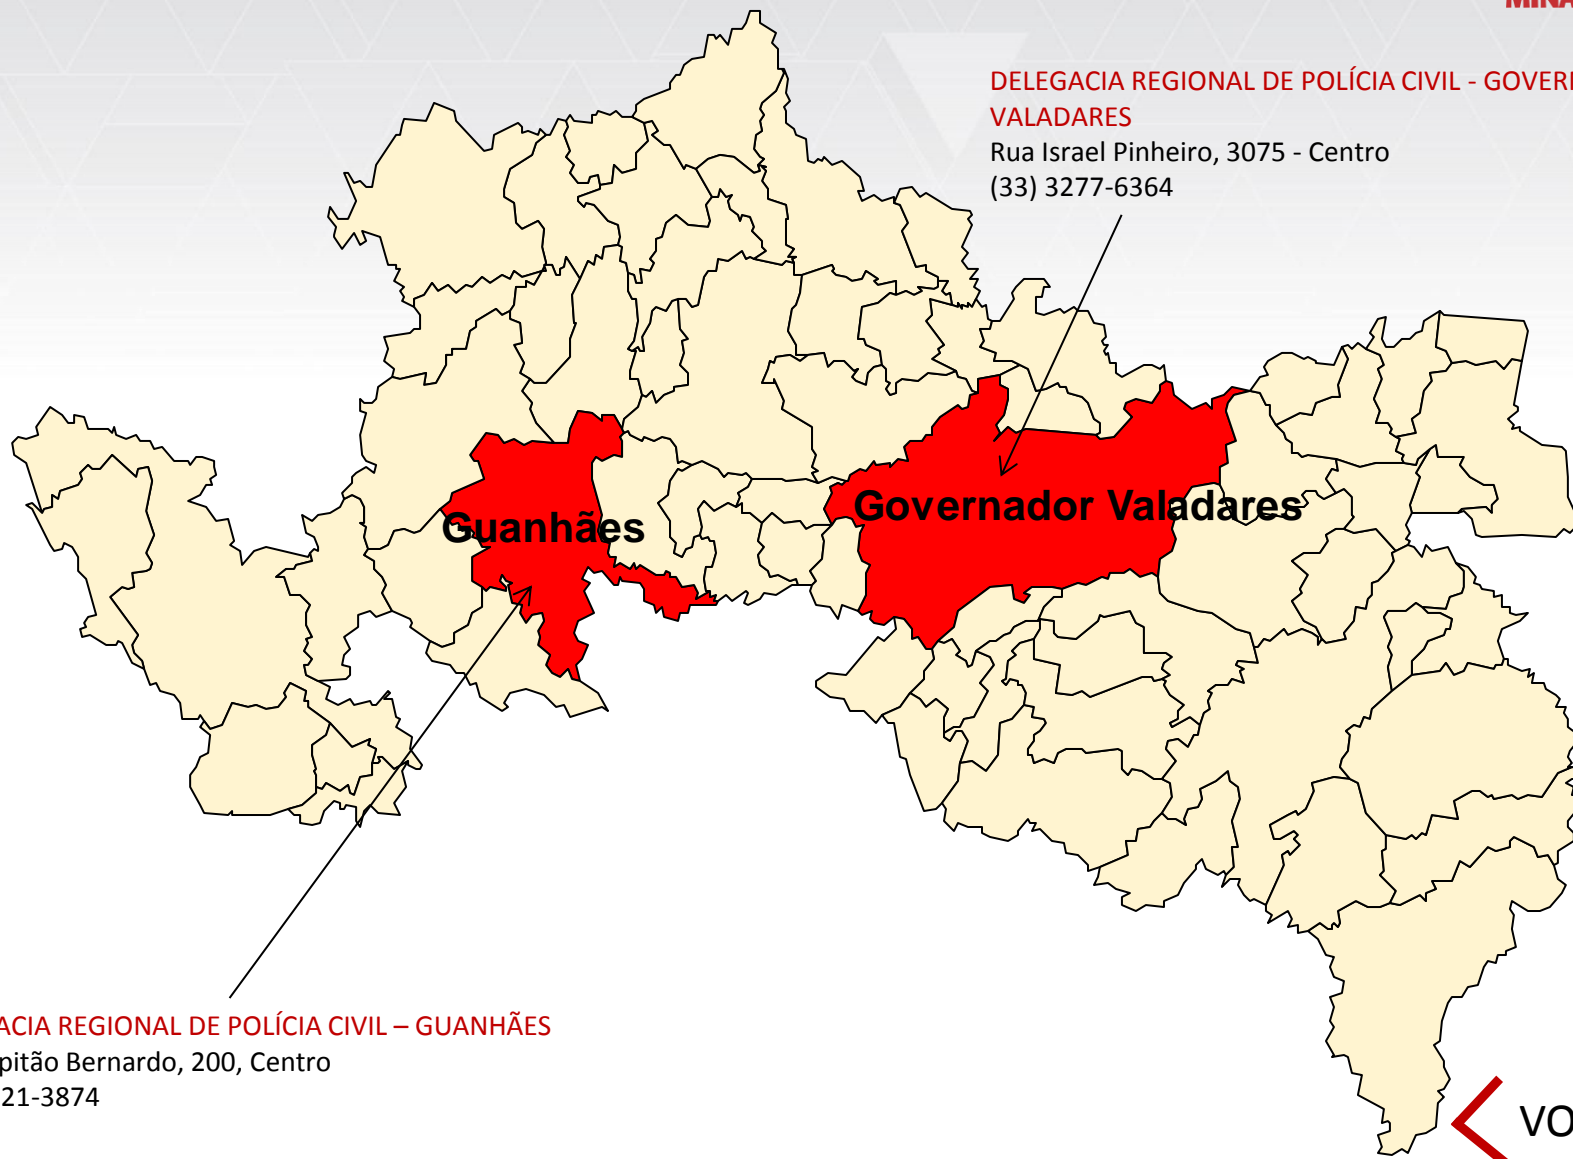

PLANTÕES PCMG

**POLÍCIA
CIVIL**
MINAS GERAIS

DELEGACIA REGIONAL DE POLÍCIA CIVIL - GOVERNADOR
VALADARES

Rua Israel Pinheiro, 3075 - Centro
(33) 3277-6364

Guanhães

Governador Valadares

DELEGACIA REGIONAL DE POLÍCIA CIVIL – GUANHÃES

Rua Capitão Bernardo, 200, Centro
(33) 3421-3874

VOLTAR