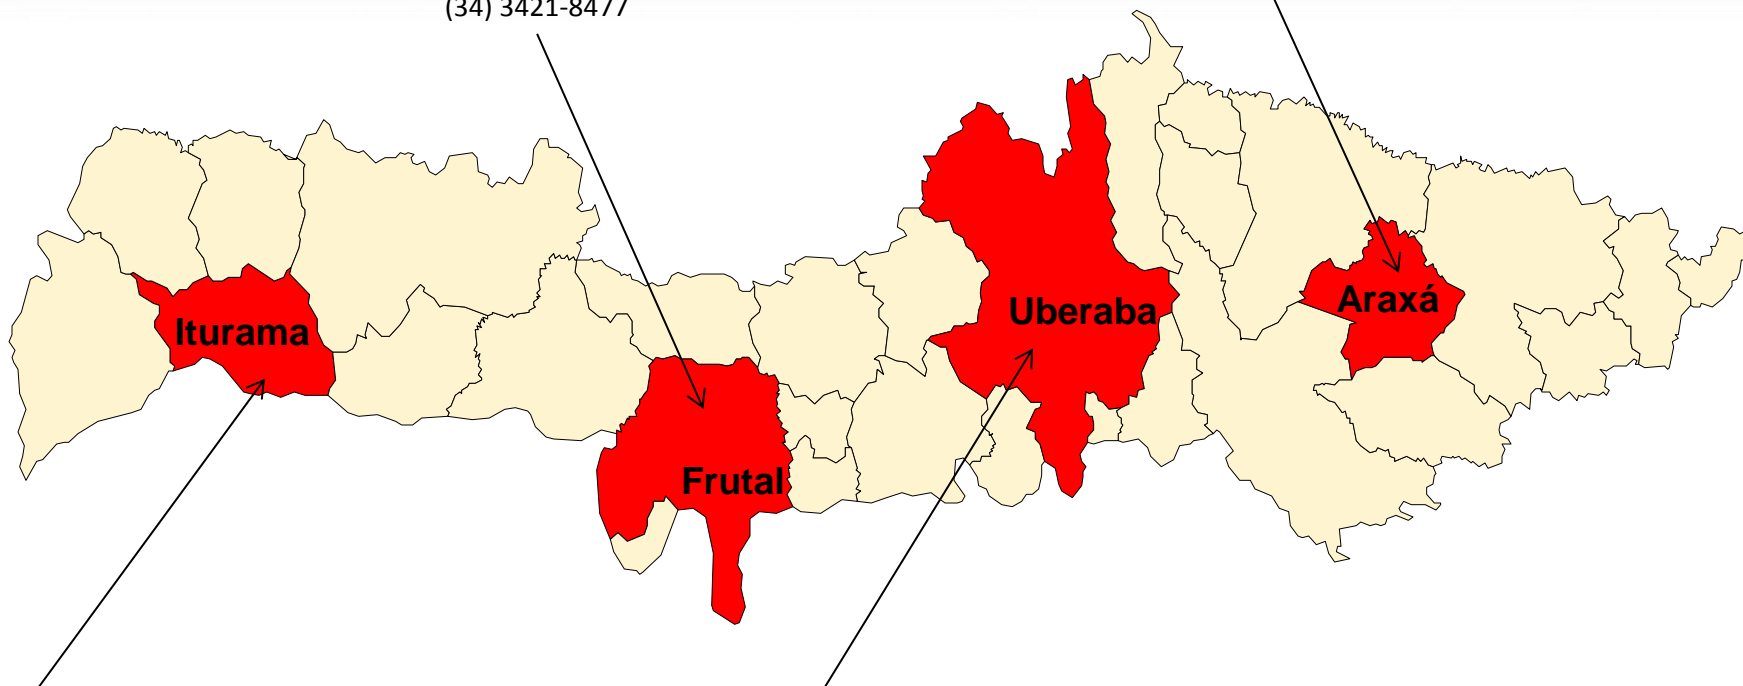

PLANTÕES PCMG

DELEGACIA REGIONAL DE POLÍCIA CIVIL – FRUTAL

Rua Olavo Bilac, 225, Centro

(34) 3421-8477

DELEGACIA REGIONAL DE POLÍCIA CIVIL – ARAXÁ

Rua Cecilio Salomão, 110, Centro

(34) 3662-5655

DELEGACIA REGIONAL DE POLÍCIA CIVIL – ITURAMA

Avenida Alencastro, 1170 x, Centro

(34) 3411-0650

DELEGACIA DE POLÍCIA CIVIL – UBERABA

Pça. Absalão Gomes da Silva, 40 – Santa Marta

(34) 3322-9616