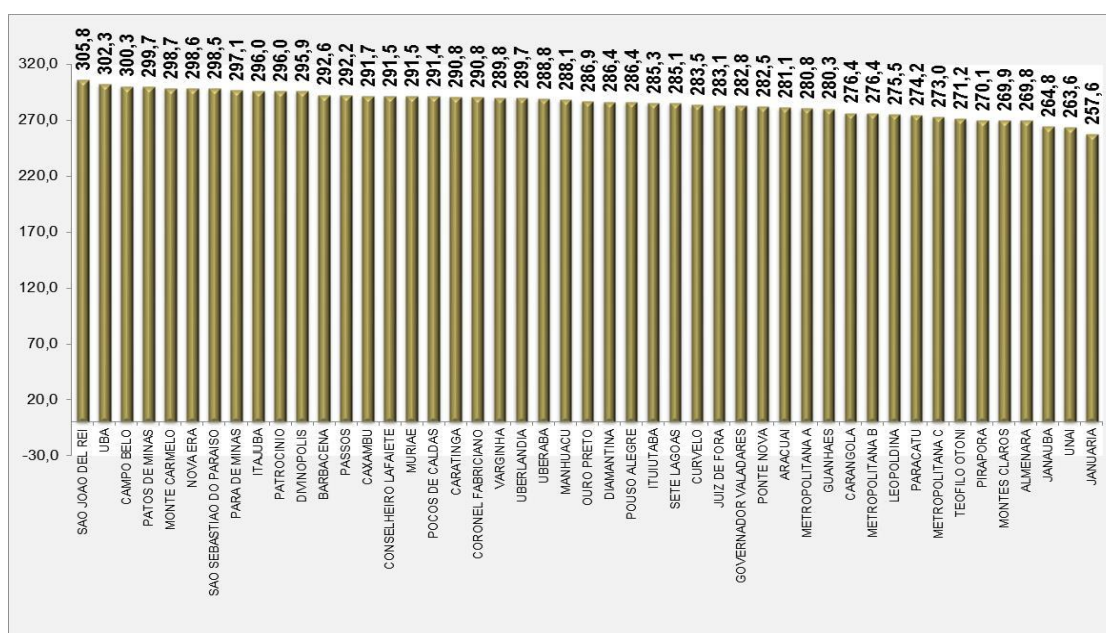

MATEMÁTICA - 3º ANO DO ENSINO MÉDIO

Proficiências Médias

Percentual de alunos por Padrão de Desempenho

Proficiência média por SRE

REDES MUNICIPAIS

LÍNGUA PORTUGUESA - 5º ANO DO ENSINO FUNDAMENTAL

Proficiências Médias