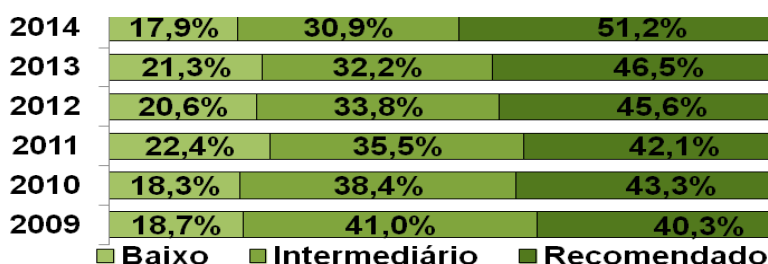

Proficiência média por SRE

REDES MUNICIPAIS

Proficiências Médias

Percentual de alunos por Padrão de Desempenho

PROEB (Programa de Avaliações da Rede Pública de Educação Básica)

REDE ESTADUAL

LÍNGUA PORTUGUESA - 5º ANO DO ENSINO FUNDAMENTAL

Proficiências Médias

Percentual de alunos por Padrão de Desempenho

Proficiência média por SRE

LÍNGUA PORTUGUESA - 9º ANO DO ENSINO FUNDAMENTAL

Proficiências Médias

Percentual de alunos por Padrão de Desempenho