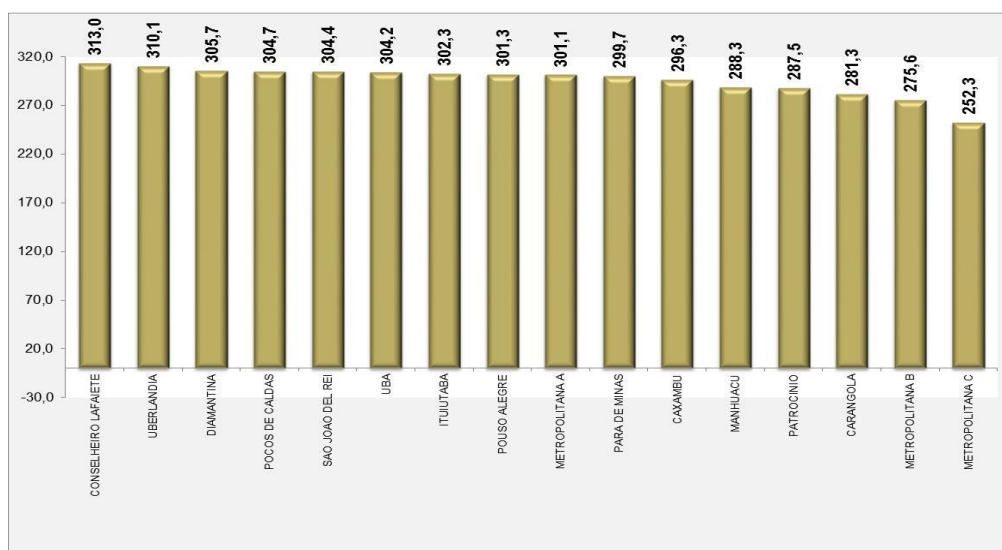

Proficiência média por SRE