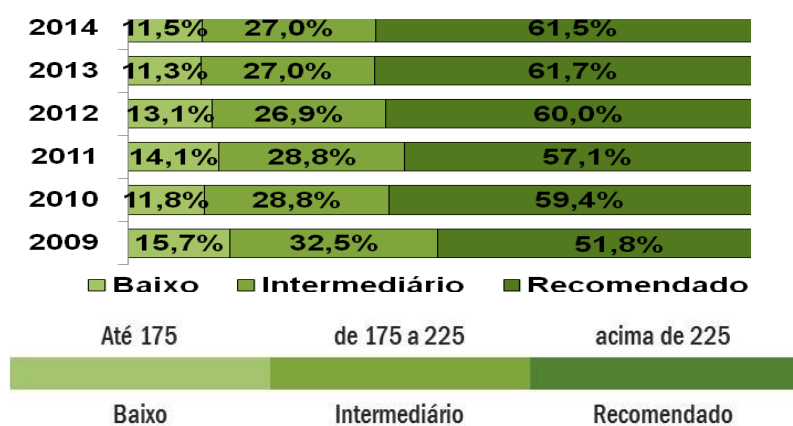

Proficiência média por SRE

LÍNGUA PORTUGUESA - 3º ANO DO ENSINO MÉDIO

Proficiências Médias

Percentual de alunos por Padrão de Desempenho

Proficiência média por SRE

MATEMÁTICA - 5º ANO DO ENSINO FUNDAMENTAL

Proficiências Médias

Percentual de alunos por Padrão de Desempenho

Proficiência média por SRE

MATEMÁTICA - 9º ANO DO ENSINO FUNDAMENTAL

Proficiências Médias

Percentual de alunos por Padrão de Desempenho

Proficiência média por SRE