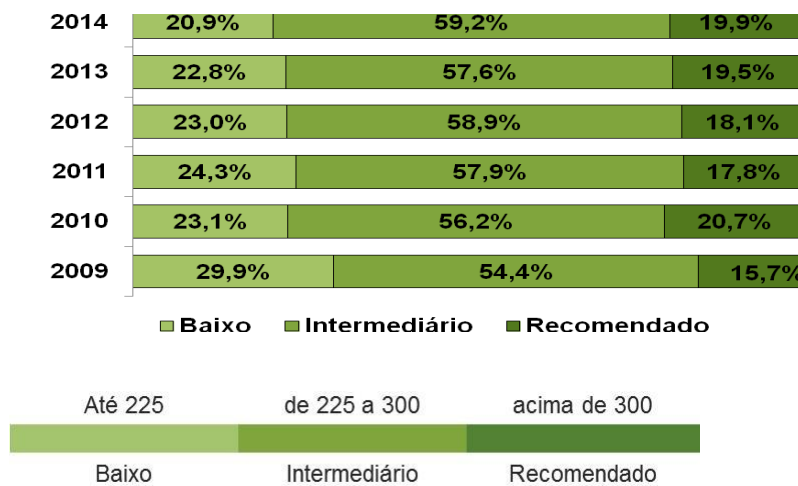

■ Baixo ■ Intermediário ■ Recomendado

Até 200 de 200 a 275 acima de 275

Baixo Intermediário Recomendado

Proficiência média por SRE

LÍNGUA PORTUGUESA - 3º ANO DO ENSINO MÉDIO

Proficiências Médias

Percentual de alunos por Padrão de Desempenho

Proficiência média por SRE

MATEMÁTICA - 5º ANO DO ENSINO FUNDAMENTAL

Proficiências Médias

Percentual de alunos por Padrão de Desempenho

Proficiência média por SRE

MATEMÁTICA - 9º ANO DO ENSINO FUNDAMENTAL

Proficiências Médias

Percentual de alunos por Padrão de Desempenho

Proficiência média por SRE

MATEMÁTICA - 3º ANO DO ENSINO MÉDIO

Proficiências Médias

Percentual de alunos por Padrão de Desempenho

Proficiência média por SRE