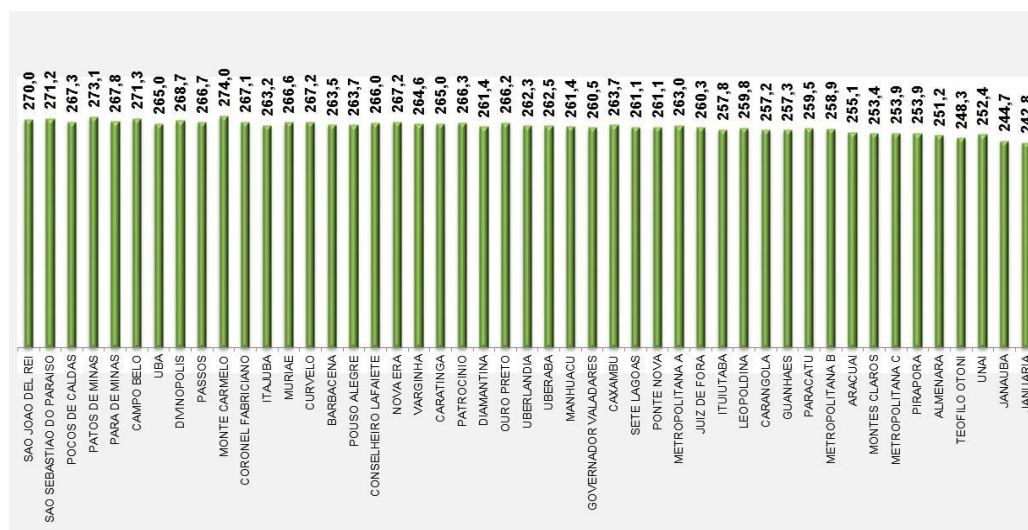

Proficiência média por SRE