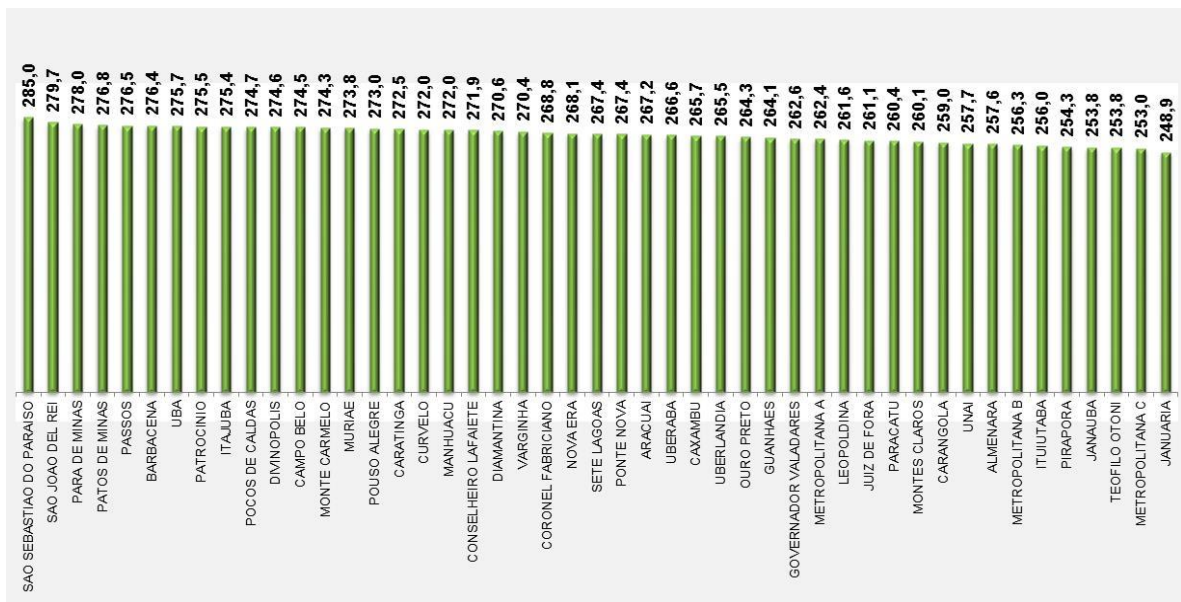

Proficiências Médias

Percentual de alunos por Padrão de Desempenho

Proficiência média por SRE

MATEMÁTICA - 9º ANO DO ENSINO FUNDAMENTAL

Proficiências Médias

Percentual de alunos por Padrão de Desempenho

Proficiência média por SRE