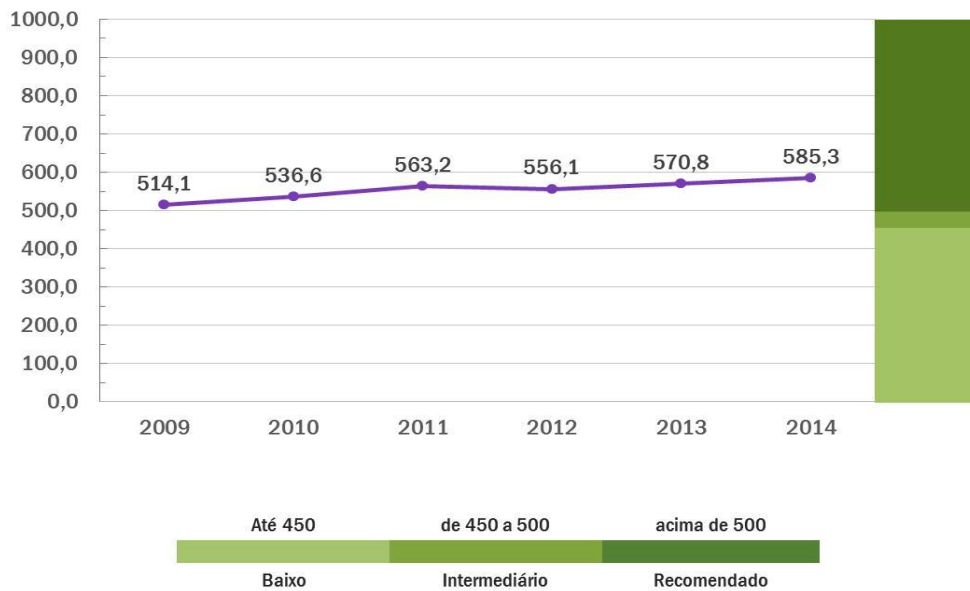

REDES MUNICIPAIS

Proficiências Médias