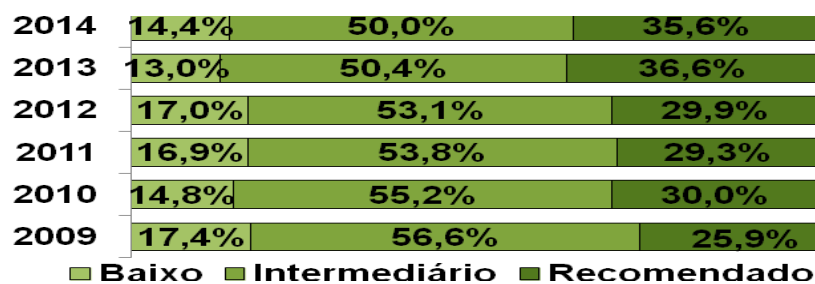

MATEMÁTICA - 3º ANO DO ENSINO MÉDIO

Proficiências Médias

Percentual de alunos por Padrão de Desempenho

Proficiência média por SRE

REDES MUNICIPAIS

LÍNGUA PORTUGUESA - 5º ANO DO ENSINO FUNDAMENTAL

Proficiências Médias

Percentual de alunos por Padrão de Desempenho

■ Baixo ■ Intermediário ■ Recomendado

Proficiência média por SRE

LÍNGUA PORTUGUESA - 9º ANO DO ENSINO FUNDAMENTAL

Proficiências Médias

Percentual de alunos por Padrão de Desempenho

■ Baixo ■ Intermediário ■ Recomendado

Até 200 de 200 a 275 acima de 275

Baixo Intermediário Recomendado

Proficiência média por SRE

LÍNGUA PORTUGUESA - 3º ANO DO ENSINO MÉDIO

Proficiências Médias

Percentual de alunos por Padrão de Desempenho