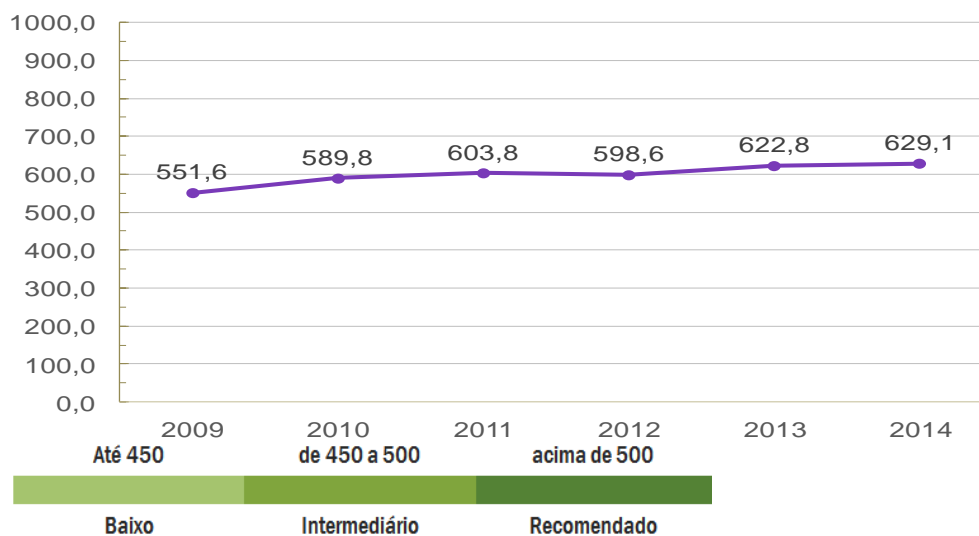

RESULTADOS DAS AVALIAÇÕES PROALFA E PROEB 2014

Proalfa (Programa de avaliação da alfabetização)

3º ANO ENSINO FUNDAMENTAL – LÍNGUA PORTUGUESA

REDE ESTADUAL

Proficiências Médias

Percentual de alunos por Padrão de Desempenho