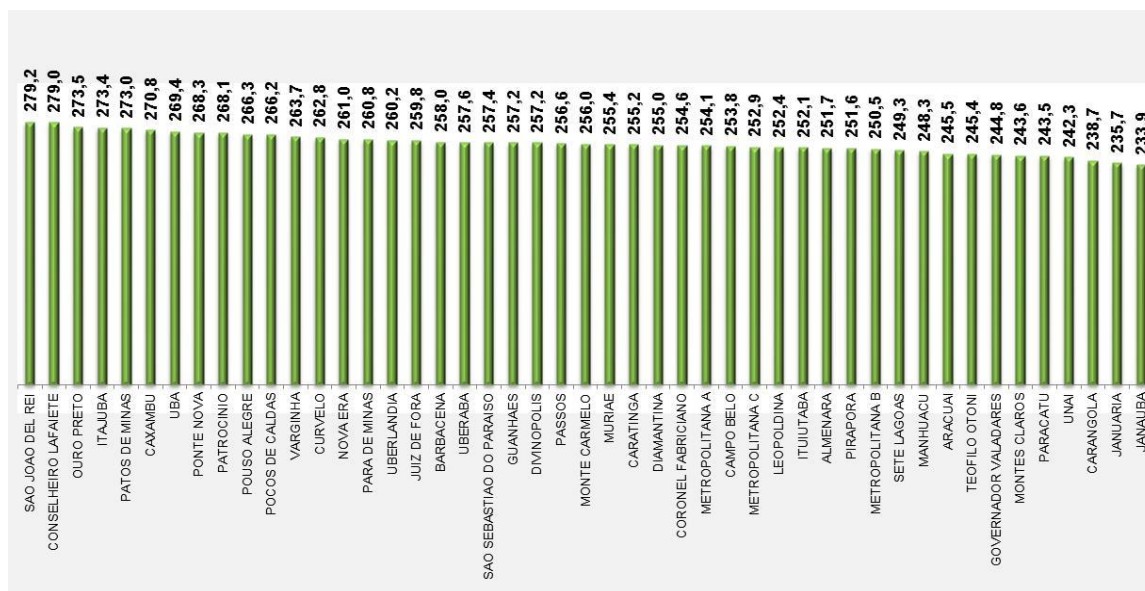

Proficiência média por SRE