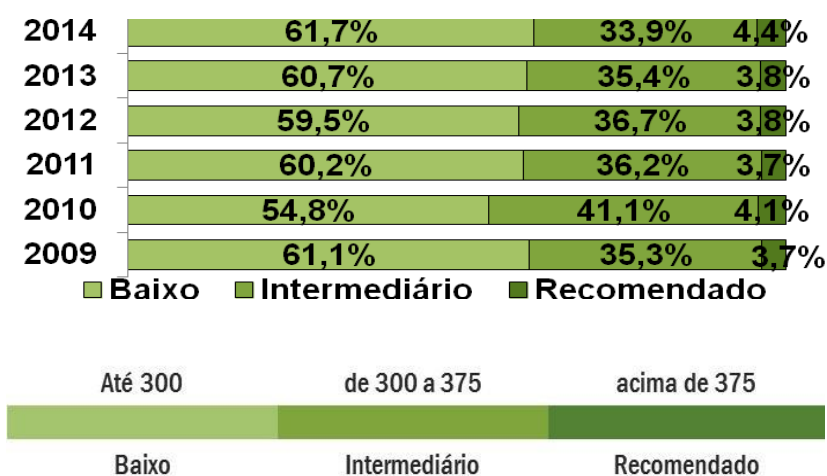

Proficiências Médias

Percentual de alunos por Padrão de Desempenho

Proficiência média por SRE

MATEMÁTICA - 9º ANO DO ENSINO FUNDAMENTAL

Proficiências Médias

Percentual de alunos por Padrão de Desempenho

Proficiência média por SRE

MATEMÁTICA - 3º ANO DO ENSINO MÉDIO

Proficiências Médias

Percentual de alunos por Padrão de Desempenho

Proficiência média por SRE

REDES MUNICIPAIS

LÍNGUA PORTUGUESA - 5º ANO DO ENSINO FUNDAMENTAL

Proficiências Médias