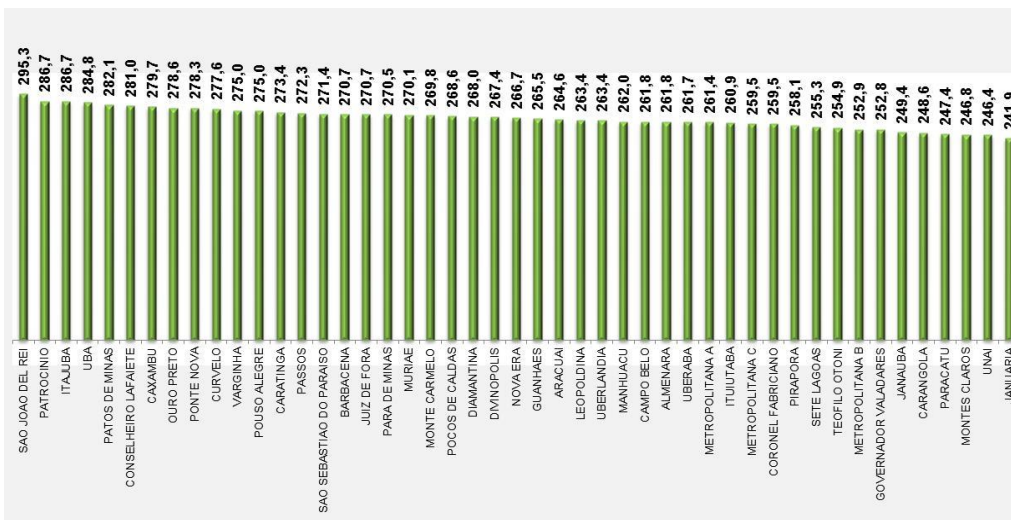

Proficiência média por SRE