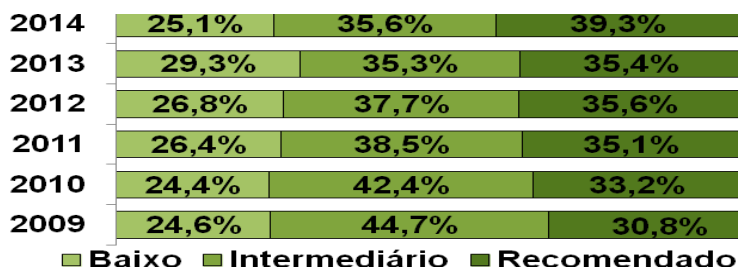

MATEMÁTICA - 3º ANO DO ENSINO MÉDIO

Proficiências Médias

Percentual de alunos por Padrão de Desempenho

Proficiência média por SRE

REDES MUNICIPAIS

LÍNGUA PORTUGUESA - 5º ANO DO ENSINO FUNDAMENTAL

Proficiências Médias

Percentual de alunos por Padrão de Desempenho

■ Baixo ■ Intermediário ■ Recomendado

Proficiência média por SRE

LÍNGUA PORTUGUESA - 9º ANO DO ENSINO FUNDAMENTAL

Proficiências Médias

Percentual de alunos por Padrão de Desempenho