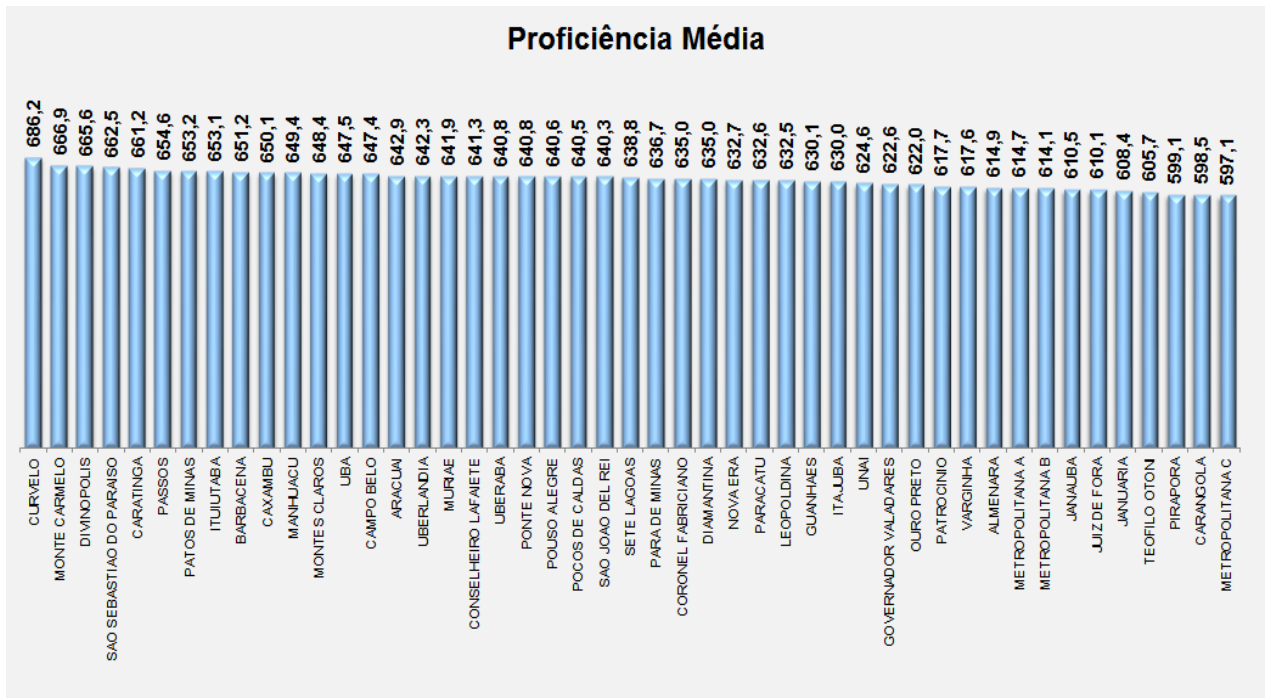

Proficiência média por SRE