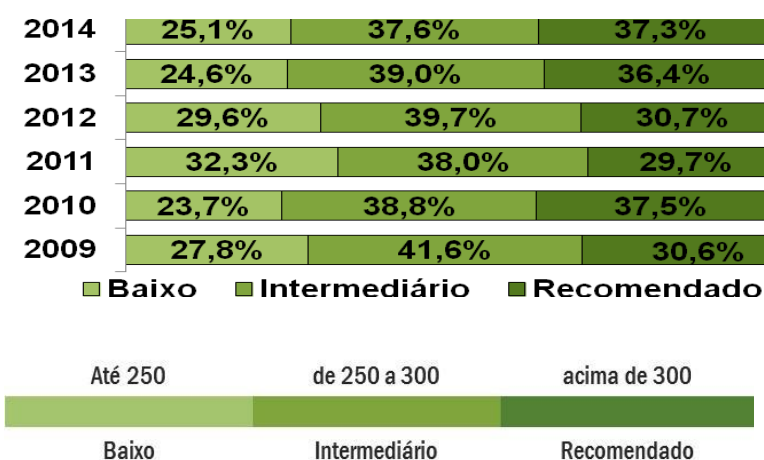

Proficiência média por SRE

LÍNGUA PORTUGUESA - 3º ANO DO ENSINO MÉDIO

Proficiências Médias

Percentual de alunos por Padrão de Desempenho

Proficiência média por SRE

MATEMÁTICA - 5º ANO DO ENSINO FUNDAMENTAL

Proficiências Médias

Percentual de alunos por Padrão de Desempenho

Proficiência média por SRE

MATEMÁTICA - 9º ANO DO ENSINO FUNDAMENTAL

Proficiências Médias

Percentual de alunos por Padrão de Desempenho

Proficiência média por SRE