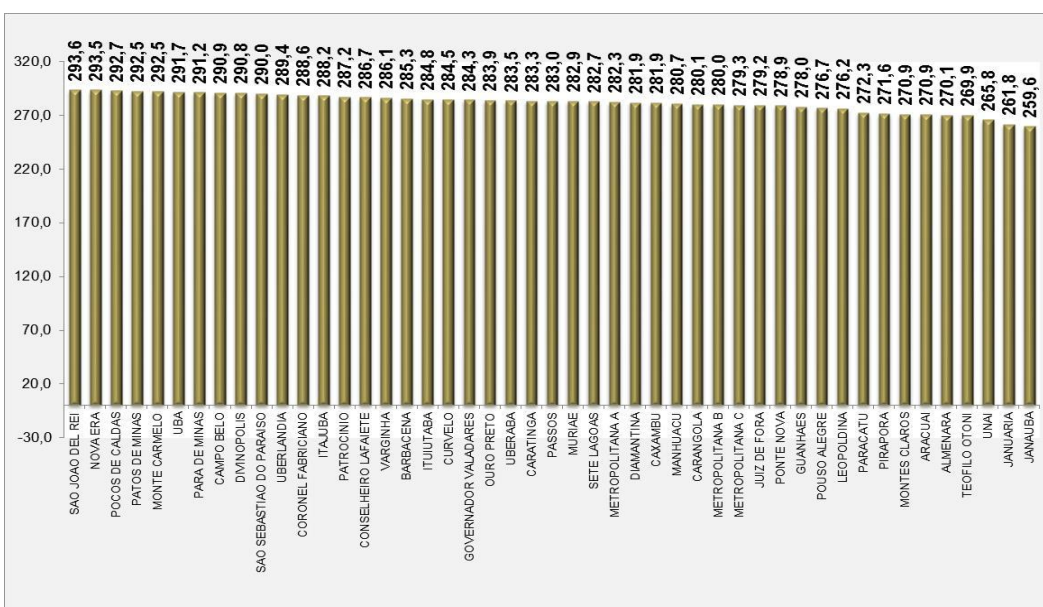

Proficiência média por SRE

LÍNGUA PORTUGUESA - 3º ANO DO ENSINO MÉDIO

Proficiências Médias

Percentual de alunos por Padrão de Desempenho

Proficiência média por SRE

MATEMÁTICA - 5º ANO DO ENSINO FUNDAMENTAL