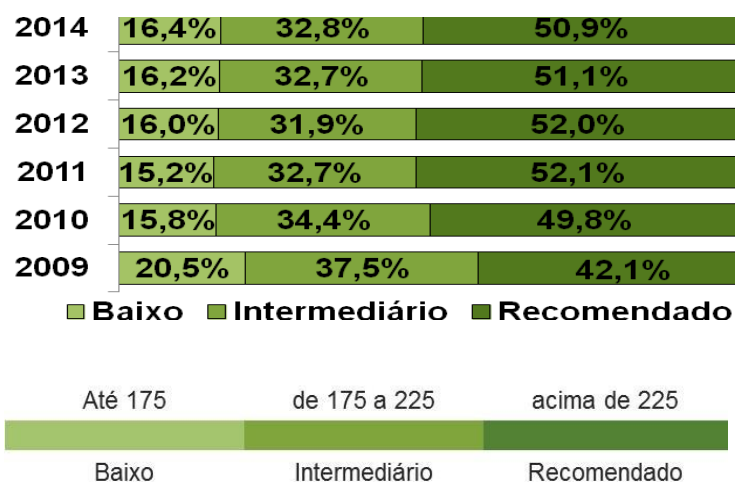

■ Baixo ■ Intermediário ■ Recomendado

Até 200 de 200 a 275 acima de 275

Baixo Intermediário Recomendado

Proficiência média por SRE

LÍNGUA PORTUGUESA - 3º ANO DO ENSINO MÉDIO

Proficiências Médias

Percentual de alunos por Padrão de Desempenho

Proficiência média por SRE

MATEMÁTICA - 5º ANO DO ENSINO FUNDAMENTAL

Proficiências Médias

Percentual de alunos por Padrão de Desempenho

Proficiência média por SRE

MATEMÁTICA - 9º ANO DO ENSINO FUNDAMENTAL

Proficiências Médias

Percentual de alunos por Padrão de Desempenho

Proficiência média por SRE

MATEMÁTICA - 3º ANO DO ENSINO MÉDIO

Proficiências Médias

Percentual de alunos por Padrão de Desempenho

Proficiência média por SRE