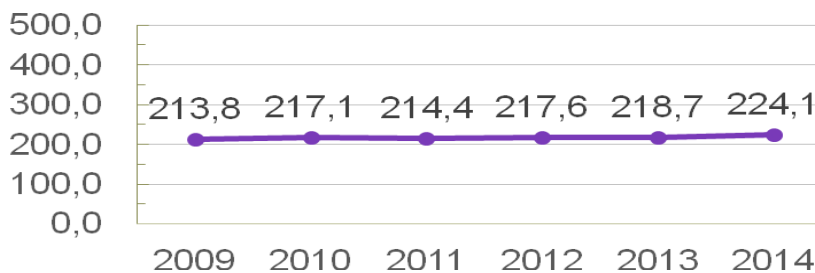

PROEB (Programa de Avaliações da Rede Pública de Educação Básica)

REDE ESTADUAL

LÍNGUA PORTUGUESA - 5º ANO DO ENSINO FUNDAMENTAL

Proficiências Médias