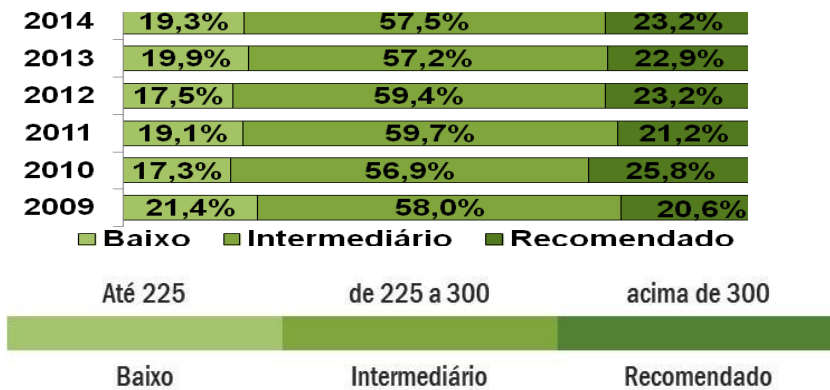

Proficiências Médias

Percentual de alunos por Padrão de Desempenho

Proficiência média por SRE

MATEMÁTICA - 9º ANO DO ENSINO FUNDAMENTAL

Proficiências Médias

Percentual de alunos por Padrão de Desempenho

Proficiência média por SRE

MATEMÁTICA - 3º ANO DO ENSINO MÉDIO

Proficiências Médias

Percentual de alunos por Padrão de Desempenho

Proficiência média por SRE

REDES MUNICIPAIS

LÍNGUA PORTUGUESA - 5º ANO DO ENSINO FUNDAMENTAL

Proficiências Médias