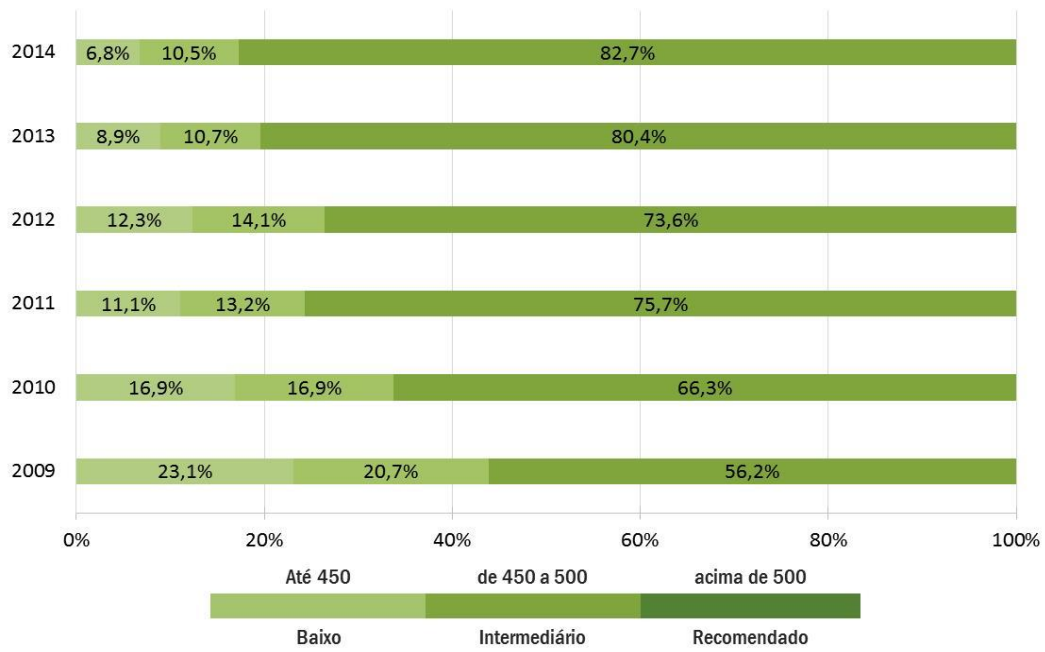

Proficiência média por SRE

REDES MUNICIPAIS

Proficiências Médias

Percentual de alunos por Padrão de Desempenho

PROEB (Programa de Avaliações da Rede Pública de Educação Básica)

REDE ESTADUAL

LÍNGUA PORTUGUESA - 5º ANO DO ENSINO FUNDAMENTAL