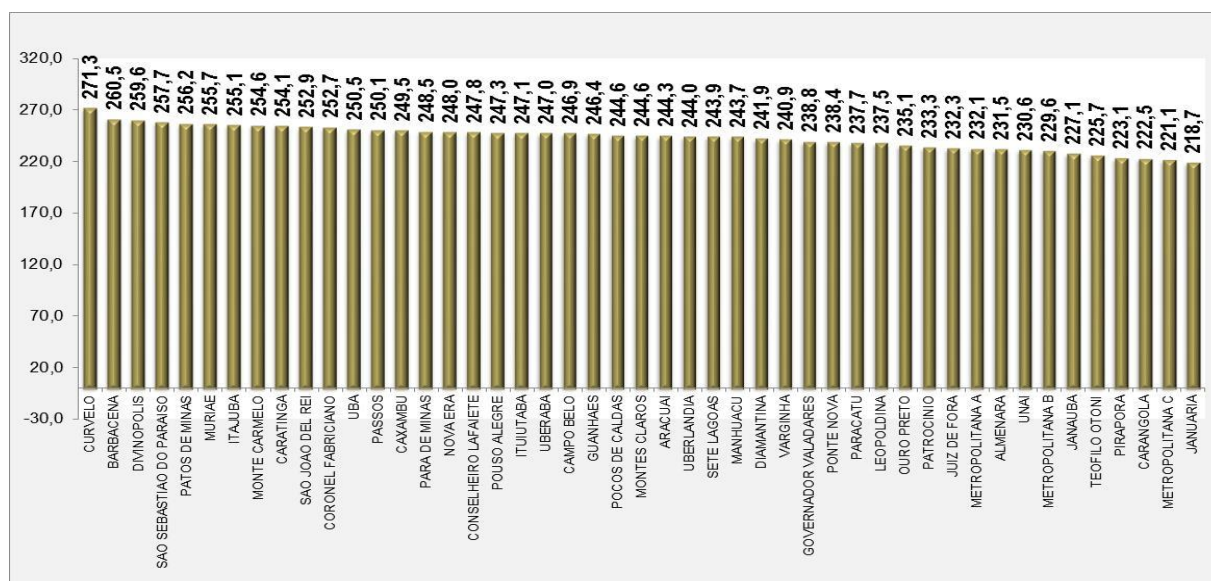

Proficiência média por SRE