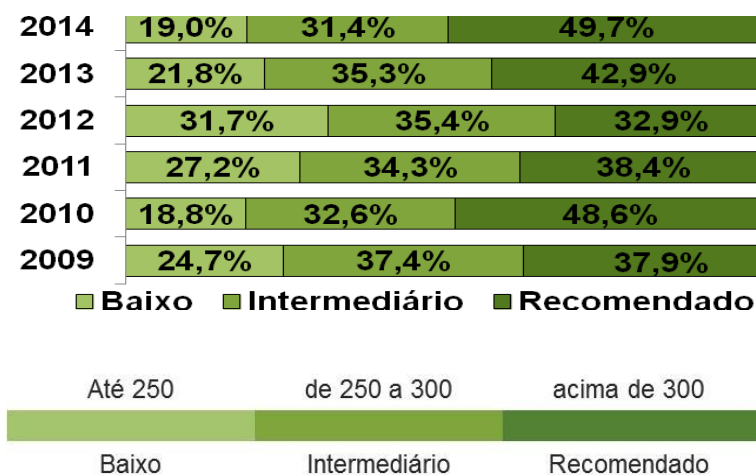

Percentual de alunos por Padrão de Desempenho

■ Baixo ■ Intermediário ■ Recomendado

Proficiência média por SRE

LÍNGUA PORTUGUESA - 9º ANO DO ENSINO FUNDAMENTAL

Proficiências Médias

Percentual de alunos por Padrão de Desempenho

■ Baixo ■ Intermediário ■ Recomendado

Até 200 de 200 a 275 acima de 275

Baixo Intermediário Recomendado

Proficiência média por SRE

LÍNGUA PORTUGUESA - 3º ANO DO ENSINO MÉDIO

Proficiências Médias

Percentual de alunos por Padrão de Desempenho

Proficiência média por SRE

MATEMÁTICA - 5º ANO DO ENSINO FUNDAMENTAL

Proficiências Médias

Percentual de alunos por Padrão de Desempenho

Proficiência média por SRE

MATEMÁTICA - 9º ANO DO ENSINO FUNDAMENTAL

Proficiências Médias