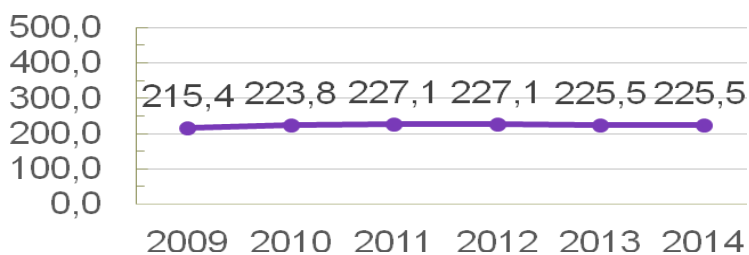

MATEMÁTICA - 5º ANO DO ENSINO FUNDAMENTAL

Proficiências Médias