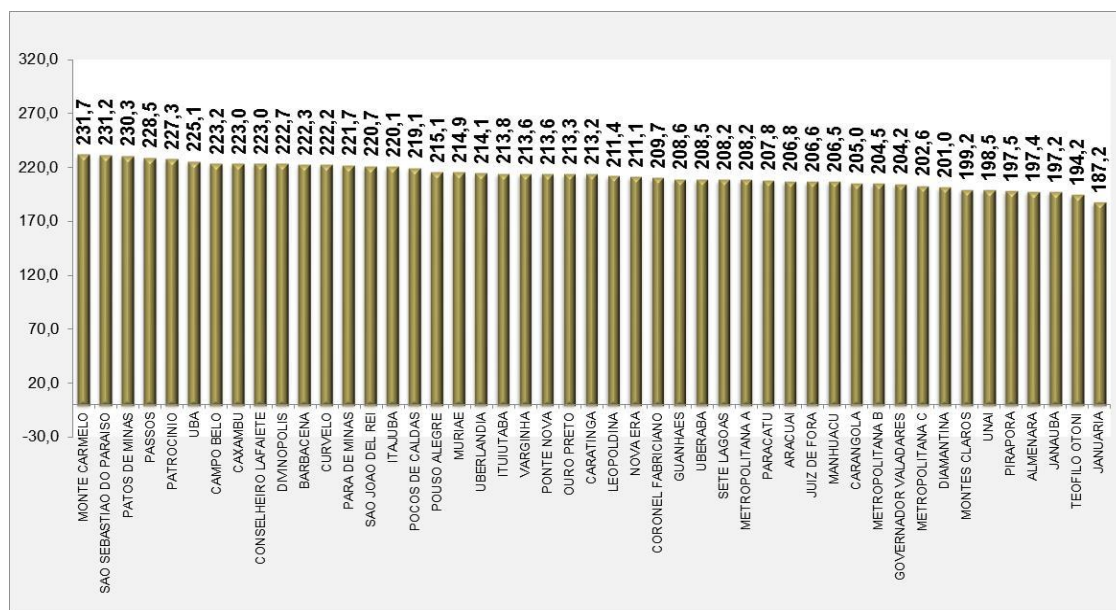

Proficiência média por SRE