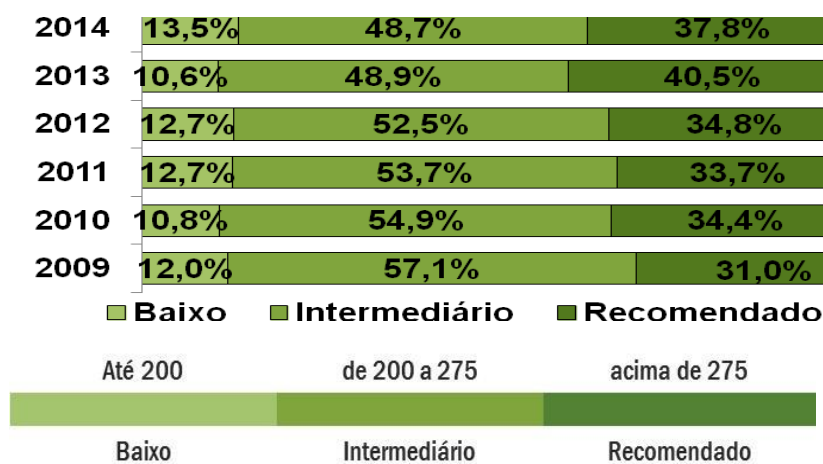

Proficiências Médias

Percentual de alunos por Padrão de Desempenho

Proficiência média por SRE

LÍNGUA PORTUGUESA - 9º ANO DO ENSINO FUNDAMENTAL

Proficiências Médias

Percentual de alunos por Padrão de Desempenho

Proficiência média por SRE

LÍNGUA PORTUGUESA - 3º ANO DO ENSINO MÉDIO

Proficiências Médias

Percentual de alunos por Padrão de Desempenho

Proficiência média por SRE

MATEMÁTICA - 5º ANO DO ENSINO FUNDAMENTAL