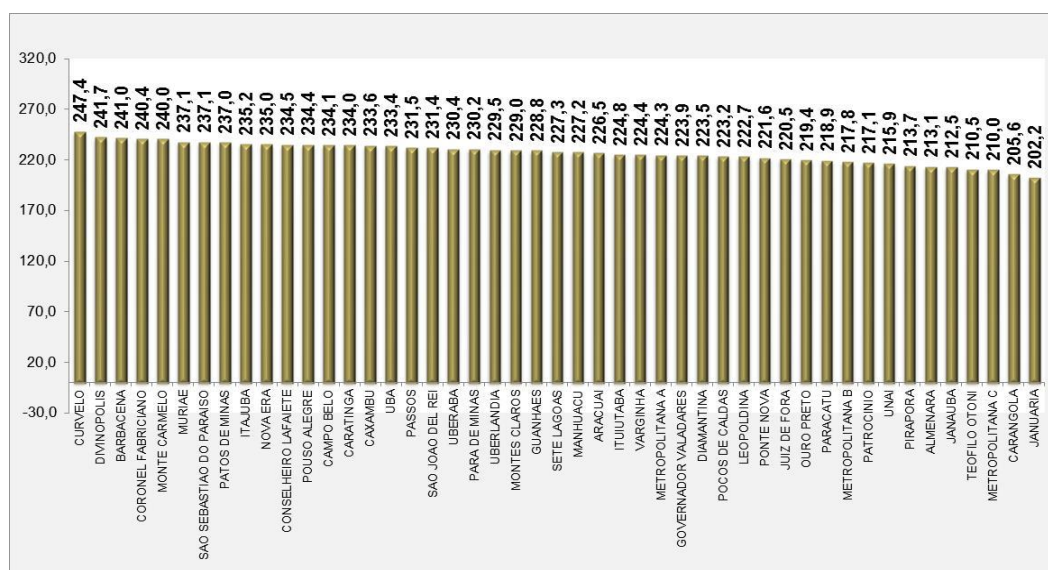

Proficiência média por SRE