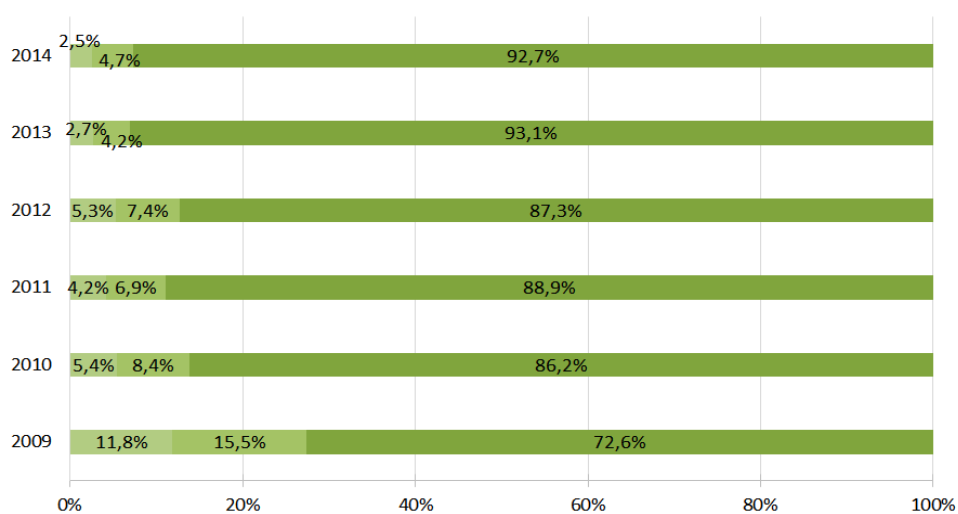

RESULTADOS DAS AVALIAÇÕES PROALFA E PROEB 2014

Proalfa (Programa de avaliação da alfabetização)

3º ANO ENSINO FUNDAMENTAL – LÍNGUA PORTUGUESA

REDE ESTADUAL

Proficiências Médias

Percentual de alunos por Padrão de Desempenho