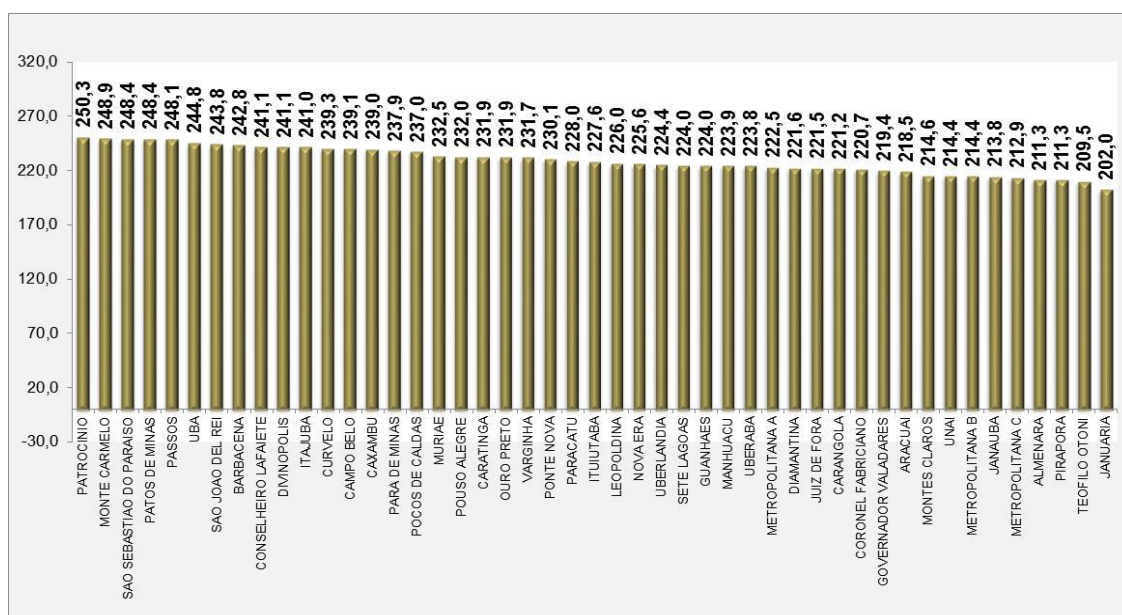

Proficiência média por SRE

MATEMÁTICA - 5º ANO DO ENSINO FUNDAMENTAL

Proficiências Médias

Percentual de alunos por Padrão de Desempenho

Proficiência média por SRE

MATEMÁTICA - 9º ANO DO ENSINO FUNDAMENTAL

Proficiências Médias